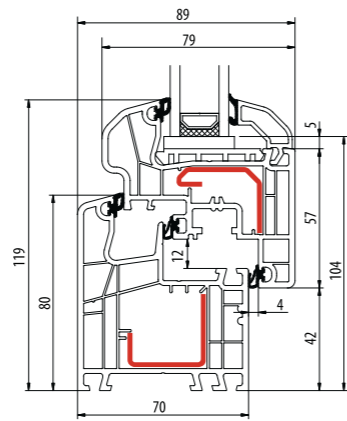

IDEAL 5000

1,2	3	5	70
Uf [w/m²K]	afdichtingen	kamers	inbouwdiepte [mm]

Ideal 5000 Classic-line

Ideal 5000 Round-line