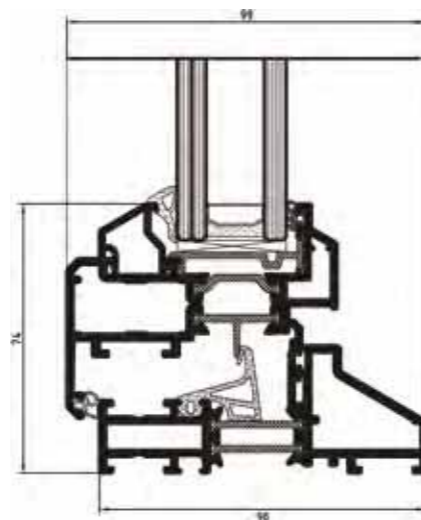

GENESIS 75

75 inbouwdiepte [mm]	84 vleugeldiepte [mm]	met thermische isolatie
----------------------------	-----------------------------	-------------------------------

STEEL LOOK

83 inbouwdiepte [mm]	67 vleugeldiepte [mm]	met thermische isolatie
----------------------------	-----------------------------	-------------------------------