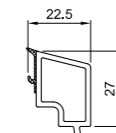

GLASLATTEN - SL 76 EN BE 92

Classic-line

413 809

413 811

413 813

413 817

413 821

413 825

413 829

413 833

413 837

413 841

413 843

Round-line

413 717

413 725

413 728

413 730

Soft-line

413 729

413 735

413 737

413 736

GLASLATTEN - BE 82

Classic-line

GP8520

GP8480

GP8440

GP8400

GP8360

GP8320

GP8280

GP8240