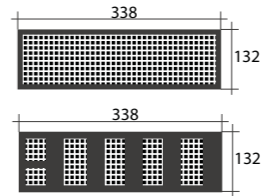

Ventilatieroosters

Verkrijgbare kleuren:

- wit
- zwart