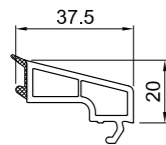

GLASLATTEN - SL 76 EN BE 92

Classic-line

413 809

413 811

413 813

413 817

413 821

413 825

413 829

413 833

413 837

413 841

413 843

Round-line

413 717

413 725

413 728

413 730

Soft-line

413 729

413 735

413 737

413 736

GLASLATTEN - BE 82

Classic-line

GP8520

GP8480

GP8440

GP8400

GP8360

GP8320

GP8280

GP8240