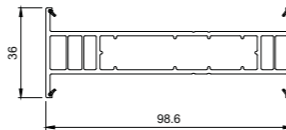

BluEvolution 92

476 273
Statische koppeling