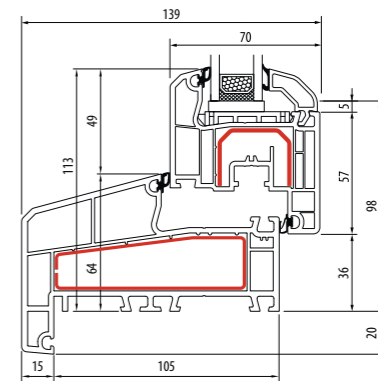

70

vleugeldiepte [mm]

105

inbouwdiepte [mm]

120

inbouwdiepte [mm]

Blockprofiel NL 64 Soft-line 120 mm

Blockprofiel NL 84 Soft-line 105 mm