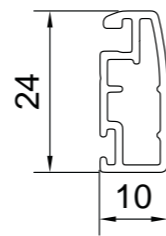

Oprol vliegenraam

Plissé vliegenraam

Soort dorpel:

Geleiders:

12

ALUMINIUM LUIKEN

1. Basis lamel
2. Hoekdragers
3. Geleider
4. Luiklamellen
5. Basis lamel

maximale breedte (L)	1600 mm
maximale hoogte (H)	2500 mm
maximaal gewicht van één luik	65 kg
diepte lijst	47 mm
diepte van één luik	40 mm
breedte van het RAAMPROFIEL	1,3 mm
breedte van het DEURPROFIEL	1,5 mm