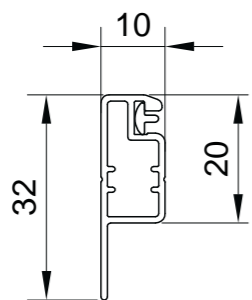

Soort dorpel:

Geleiders: