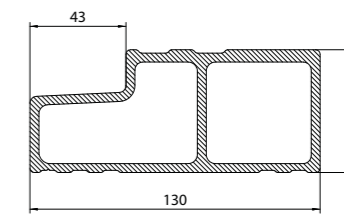

BUVA IsoStone PG0600 dorpel

- Bestemd voor de Nederlandse markt
- Toepassing:
 - Ideal 4000 - Blockprofiel NL (vleugel naar buiten draaiend)

Ideal 4000, 5000

140 218
Statische koppeling

140 207
Verbreiding 60 mm