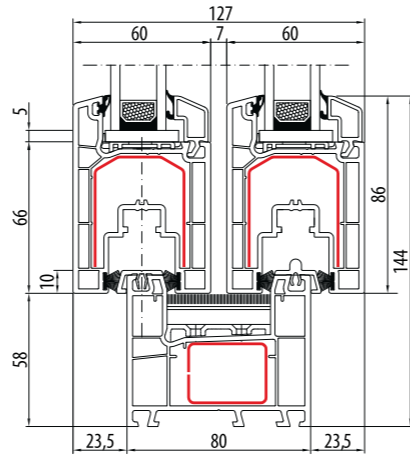

Multi Slide ST 80