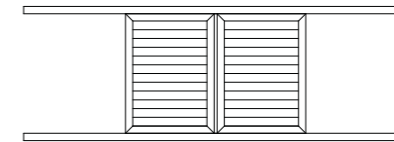

1. Basis lamel
2. Hoekdragers
3. Geleider
4. Luiklamellen
5. Basis lamel

maximale breedte (L)	1600 mm
maximale hoogte (H)	2500 mm
maximaal gewicht van één luik	65 kg
diepte lijst	47 mm
diepte van één luik	40 mm
breedte van het RAAMPROFIEL	1,3 mm
breedte van het DEURPROFIEL	1,5 mm

schuifluiken

SOORTEN LAMELLEN