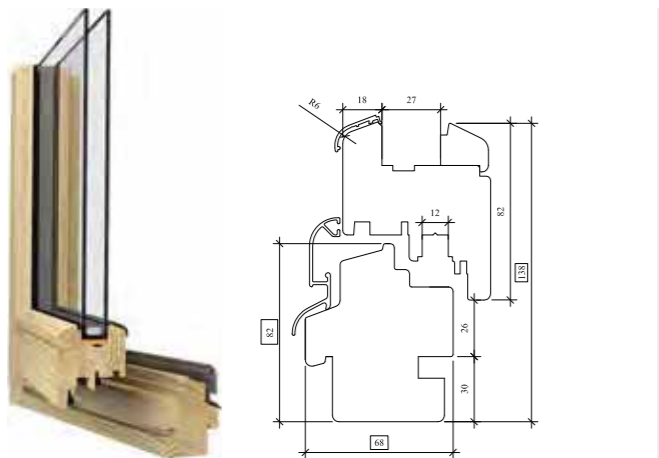

NATURO 68

68 inbouwdiepte [mm]	24 Standaard beglazing [mm] *	2 dichtingen	3 Lagen gelijmd hout

Naturo 68