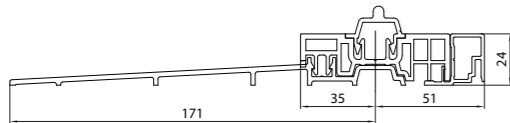

GU Flatstep dorpel

1. Te monteren op een bestaande vloer
2. Toepassing:
3. HST 85 mm - niski próg