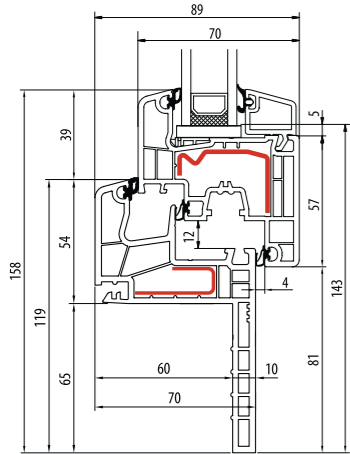

IDEAL 5000 RENO

1,2	3	5	70	65
Uf [w/m²K]	afdichtingen	kamers	inbouwdiepte [mm]	fin [mm]

Ideal 5000 reno 65 Classic-line