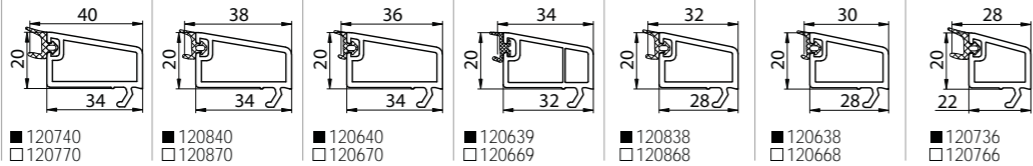

GLASLATTEN

a	Systeme	c	d - glas dikte						
55 mm	Ideal 4000, Ideal 5000, HST 70	4 mm	10-11 mm	12-13 mm	14-15 mm	16-17 mm	18-19 mm	20-21 mm	22-23 mm
65 mm	Ideal 7000, Ideal 8000, HST 85	4 mm	20-21 mm	22-23 mm	24-25 mm	26-27 mm	28-29 mm	30-31 mm	32-33 mm
32 mm	Sliding windows	3 mm	-	-	-	-	-	-	-
47 mm	Multi-slide	3 mm	-	4-5 mm	6-7 mm	8-9 mm	10-11 mm	12-13 mm	14-15 mm
b			40 mm	38 mm	36 mm	34 mm	32 mm	30 mm	28 mm

Classic-line