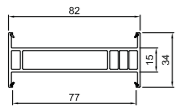

KOPPELINGEN EN VERBREDINGEN

Streamline 76

416 273
Statische koppeling 15 mm

416 160
Verbreiding 20 mm

416 170
Verbreiding 60 mm

416 163
Verbreiding 30 mm

416 176
Verbreiding 100 mm

416 164
Verbreiding 40 mm