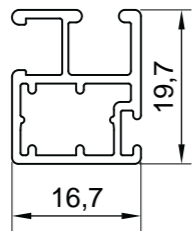

MRS - vast vliegenraam

Framevliegenraam