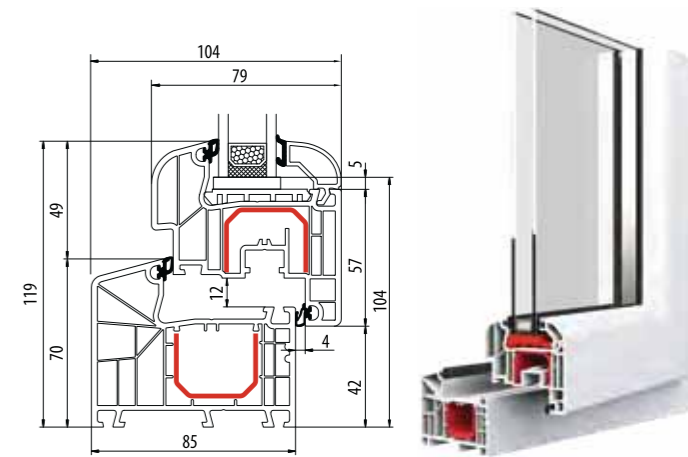

Ideal 4000 Round-line

IDEAL 4000 NEW

1,3	2	6	85
Uf [w/m²K]	afdichtingen	kamers	inbouwdiepte [mm]

Ideal 4000 NEW Soft-line

Ideal 4000 NEW Round-line

IDEAL 4000 RENO 65

1,3	2	5	70	65
Uf [w/m²K]	afdichtingen	kamers	inbouwdiepte [mm]	fin [mm]