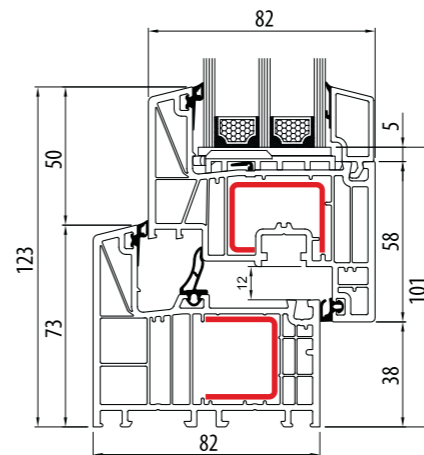

BluEvolution 82 Classic-line