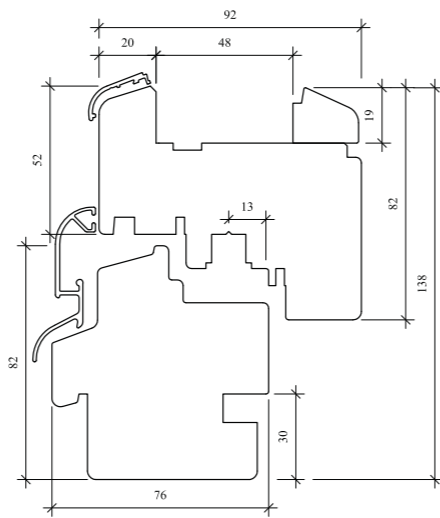

NATURO MONOBLOCK

100 inbouwdiepte [mm]	120 inbouwdiepte [mm]	140 inbouwdiepte [mm]	160 inbouwdiepte [mm]
-----------------------------	-----------------------------	-----------------------------	-----------------------------