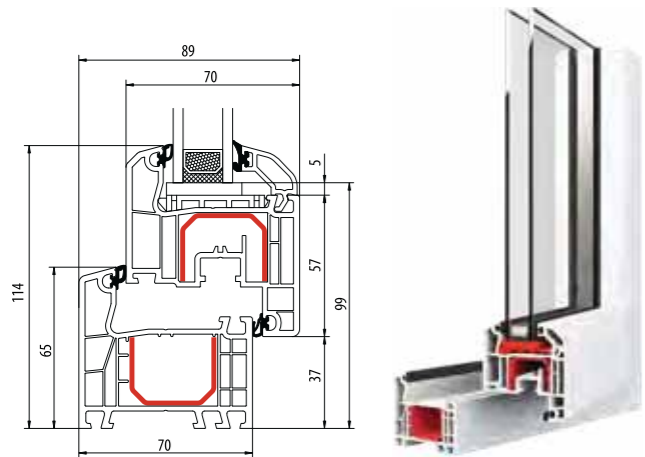

Ideal 4000 Round-line

IDEAL 4000 NEW

1,3	2	6	85
Uf [w/m²K]	afdichtingen	kamers	inbouwdiepte [mm]

Ideal 4000 NEW Soft-line

Ideal 4000 NEW Round-line

IDEAL 4000 RENO 65

1,3	2	5	70	65
Uf [w/m²K]	afdichtingen	kamers	inbouwdiepte [mm]	fin [mm]