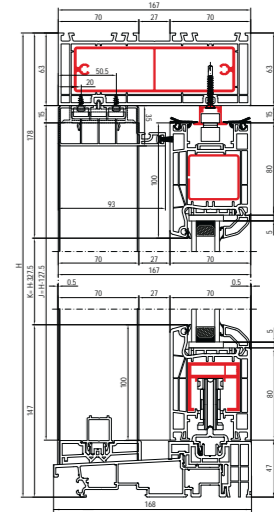

2,7	2,1	3	60	80	127
Uf [w/m ² K] ST60	Uf [w/m ² K] ST80	afdichtingen	vleugeldiepte [mm]	inbouwdiepte [mm]	inbouwdiepte [mm]

Dual Slide ST 60

Multi Slide ST 80

HEFSCHUIFDEUR HST 70

3	4	167
kamers [raam]	kamers [vleugel]	inbouwdiepte [mm]