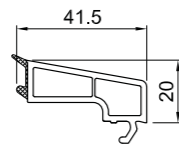

GLASLATTEN - SL 76 EN BE 92

Classic-line

413 809

413 811

413 813

413 817

413 821

413 825

413 829

413 833

413 837

413 841

413 843

Round-line

413 717

413 725

413 728

413 730

Soft-line

413 729

413 735

413 737

413 736

GLASLATTEN - BE 82

Classic-line

GP8520

GP8480

GP8440

GP8400

GP8360

GP8320

GP8280

GP8240