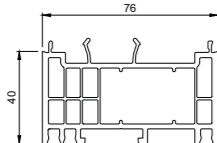

KOPPELINGEN EN VERBREDINGEN

Streamline 76

416 273
Statische koppeling 15 mm

416 160
Verbreiding 20 mm

416 170
Verbreiding 60 mm

416 163
Verbreiding 30 mm

416 176
Verbreiding 100 mm

416 164
Verbreiding 40 mm