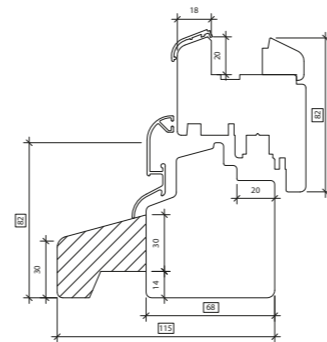

NATURO RENO

68

inbouwdiepte [mm]

24

Standaard beglazing [mm] *

2

dichtingen

3

Lagen gelijmd hout

De vinmaat wordt individueel bepaald

Nederlands profiel

NATURO

* Het is mogelijk om 36 mm beglazing pakket in NATURO 68 PLUS te zetten.