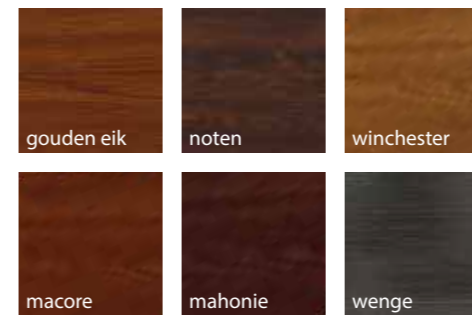

- gewichte zink 275 g/m²,
- dikte blik 0,7 mm,
- standaard breedte vanaf 100-400 mm of voor te bepalen,
- lengte max 6000 mm (voor te bepalen).