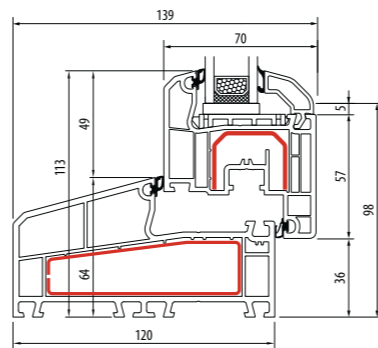

70

vleugeldiepte [mm]

105

inbouwdiepte [mm]

120

inbouwdiepte [mm]

Blockprofiel NL 64 Soft-line 120 mm

Blockprofiel NL 84 Soft-line 105 mm