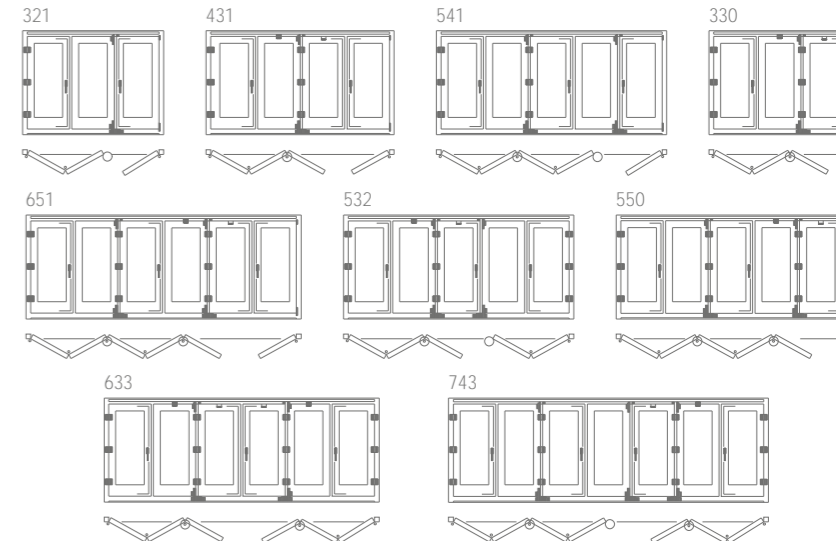

3

KIEPSCHUIFRAAM PATIO (PSK)

- kiep - schuif
- parallel
- hoge thermische isolatie

HARMONIEK SYSTEMEN

- 1,3
Uf [w/m²K]
- 3-7
hoeveelheid vleugels
- 6
wieltjes
- 5,3
max. lengte van de constructie (m)

SCHUIFDEUR ST