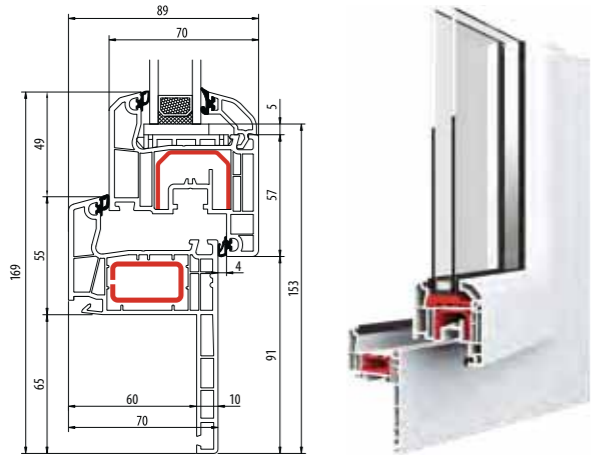

IDEAL 4000 RENO 65

1,3	2	5	70	65
Uf [w/m²K]	afdichtingen	kamers	inbouwdiepte [mm]	fin [mm]

Ideal 4000 reno 65 Soft-line