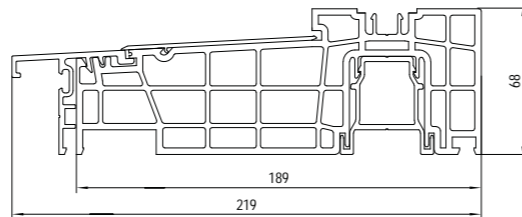

Thermostep 204 dorpel

1. Mogelijkheid, om in de vloer te laten verzinken
2. Toepassing:
3. HST 85 mm