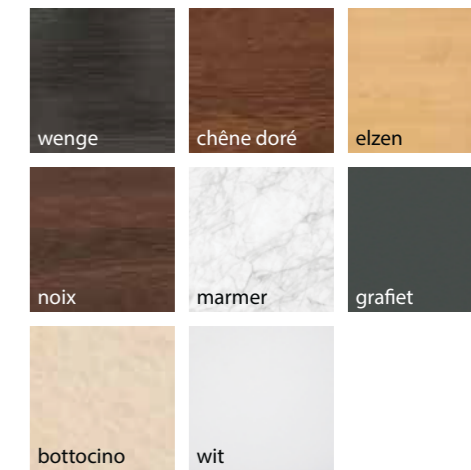

RENOVATIEBEDEKKING

Renovatiebedekking PWR