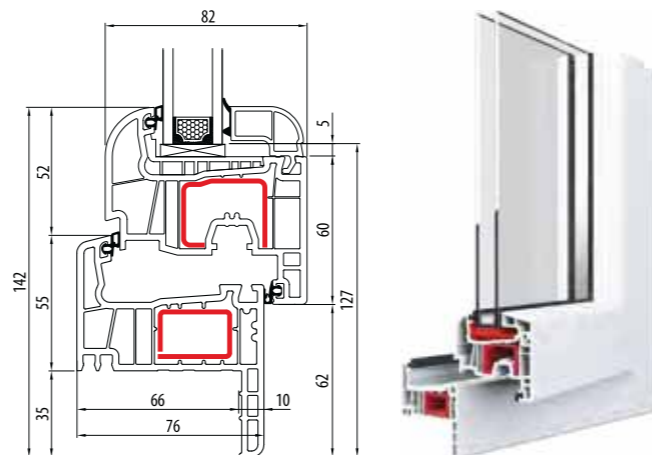

Streamline 76 reno 35 Round-line