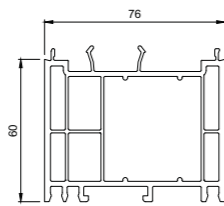

KOPPELINGEN EN VERBREDINGEN

Streamline 76

416 273
Statische koppeling 15 mm

416 160
Verbreiding 20 mm

416 170
Verbreiding 60 mm

416 163
Verbreiding 30 mm

416 176
Verbreiding 100 mm

416 164
Verbreiding 40 mm