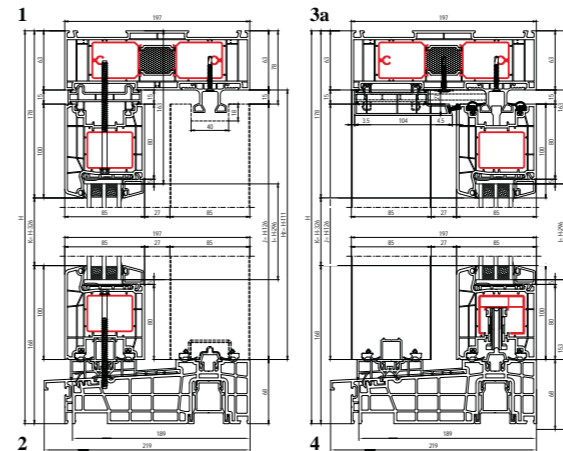

HEFSCHUIFDEUR HST 85

1,5	5	4	197
Uf [w/m²K]	kamers [raam]	kamers [vleugel]	inbouwdiepte [mm]

HST 85 Standard