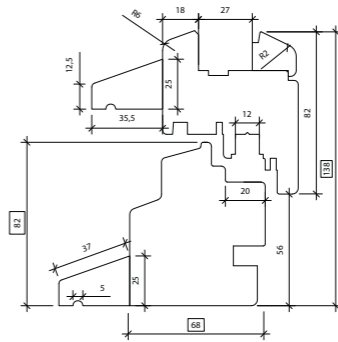

Lagen gelijmd hout

De vinmaat wordt individueel bepaald

Nederlands profiel

NATURO

Belgisch profiel A

Belgisch profiel B

* Het is mogelijk om 36 mm beglazing pakket in NATURO 68 PLUS te zetten.

Tuimelsysteem