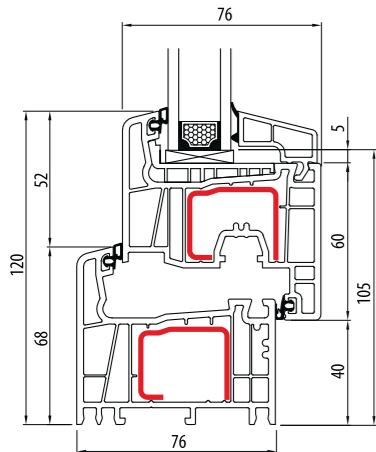

STREAMLINE 76

1,3	2	5	76
Uf [w/m²K]	afdichtingen	kamers	inbouwdiepte [mm]

Streamline 76 Classic-line