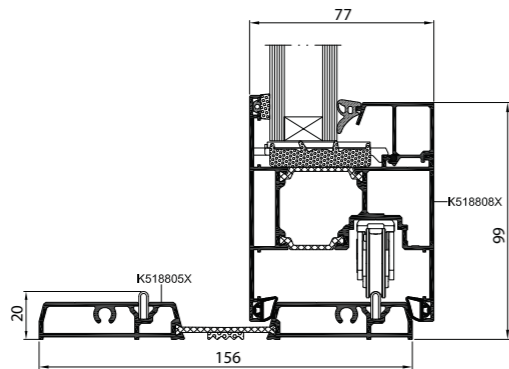

MB-77 HS

174 inbouwdiepte [mm]	2 rails	271 inbouwdiepte [mm]	3 rails	77 vleugeldiepte [mm]	met thermische isolatie

MB-77 HS lage dorpel

MB-77 HS HI

MB-86 FOLD LINE

77 inbouwdiepte [mm]	77 vleugeldiepte [mm]	zonder thermische isolatie