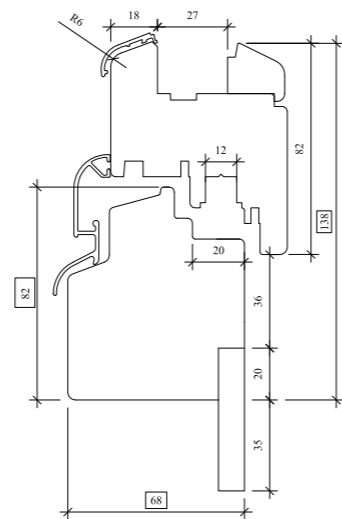

NATURO RENO

68

inbouwdiepte [mm]

24

Standaard beglazing [mm] *

2

dichtingen

3

Lagen gelijmd hout

De vinmaat wordt individueel bepaald