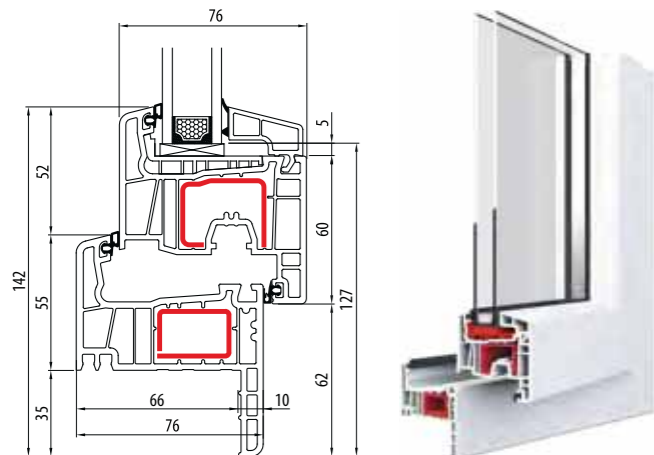

STREAMLINE 76 RENO

1,3	2	5	76	35
Uf [w/m²K]	afdichtingen	kamers	inbouwdiepte [mm]	fin [mm]

Streamline 76 reno 35 Classic-line