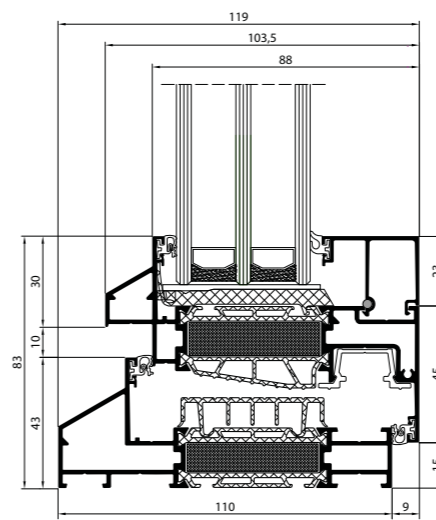

AMON

119 inbouwdiepte [mm]	88 vleugeldiepte [mm]	variant geïsoleerd