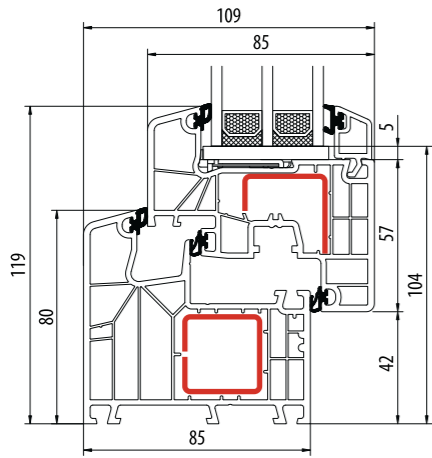

Ideal 8000 Classic-line