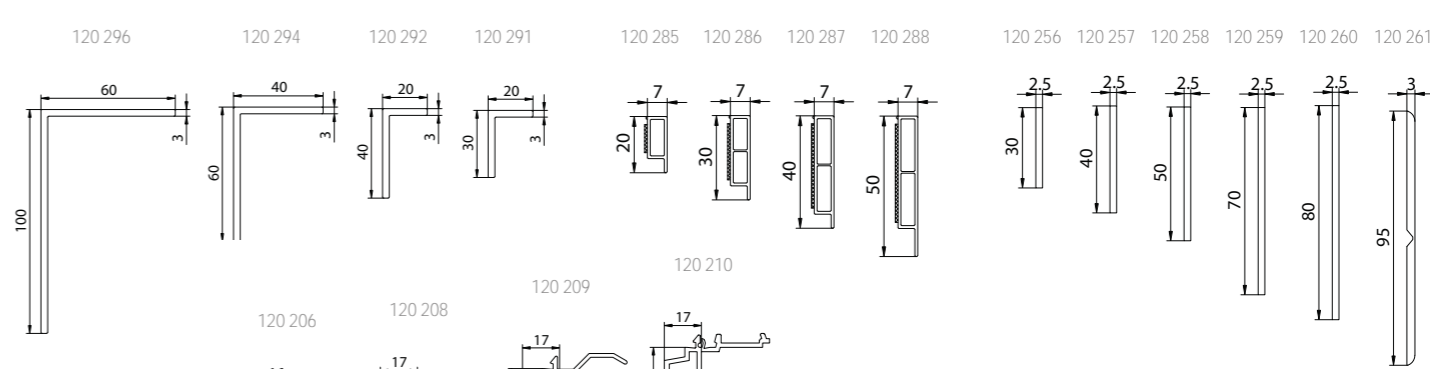

Universele elementen

140 248
Hoekkoppeling 90°

140 249
Hoekkoppeling 135°

140 243 + 140 244
Buisvormigekoppeling

120 224
Koppeling kleine H

Ideal 4000, 5000, 8000

Ideal 4000, 4000 NEW, 5000, 8000

PVC PROFIEL SYSTEMEN