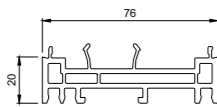

KOPPELINGEN EN VERBREDINGEN

Streamline 76

416 273
Statische koppeling 15 mm

416 160
Verbreiding 20 mm

416 170
Verbreiding 60 mm

416 163
Verbreiding 30 mm

416 176
Verbreiding 100 mm

416 164
Verbreiding 40 mm