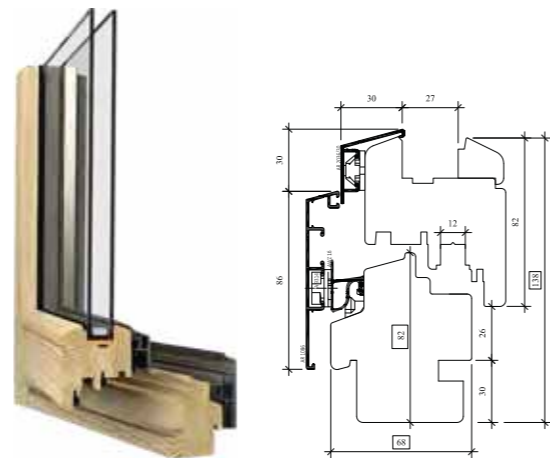

Naturo 68 RenoLine

* Het is mogelijk om 36 mm beglazing pakket in NATURO 68 PLUS te zetten.

NATURO 76

76 inbouwdiepte [mm]	36 Standaard beglazing [mm] *	2 dichtingen	4 Lagen gelijmd hout