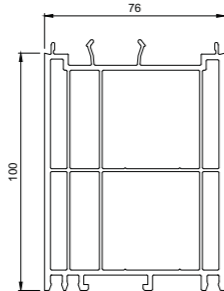

KOPPELINGEN EN VERBREDINGEN

Streamline 76

416 273
Statische koppeling 15 mm

416 160
Verbreiding 20 mm

416 170
Verbreiding 60 mm

416 163
Verbreiding 30 mm

416 176
Verbreiding 100 mm

416 164
Verbreiding 40 mm