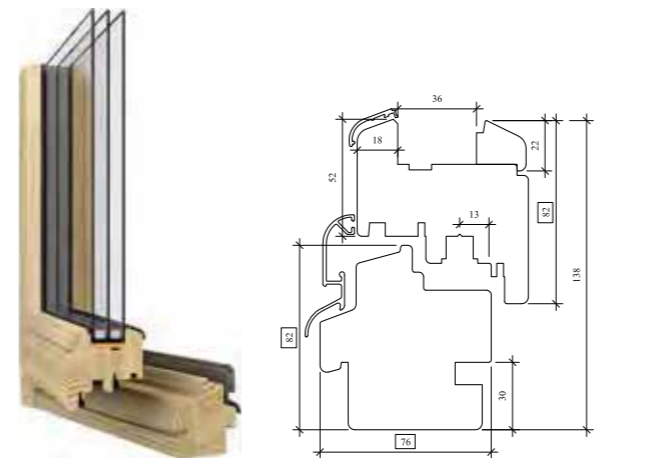

NATURO 68

68 inbouwdiepte [mm]	24 Standaard beglazing [mm] *	2 dichtingen	3 Lagen gelijmd hout

* Het is mogelijk om 36 mm beglazing pakket in NATURO 68 PLUS te zetten.

NATURO 76

76 inbouwdiepte [mm]	36 Standaard beglazing [mm] *	2 dichtingen	4 Lagen gelijmd hout

Naturo 76

* Mogelijke toepassing van het 40 mm-pakket voor het systeem Naturo 76 PLUS of het 52 mm-pakket voor de Gemini-uitvoering.