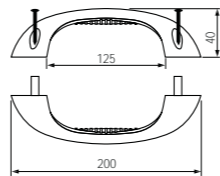

Dubbel handvat