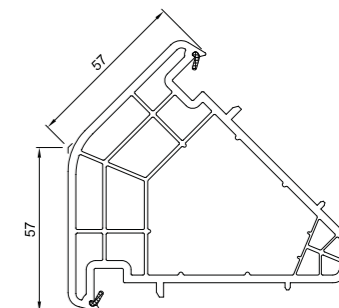

KOPPELINGEN EN VERBREDINGEN

BluEvolution 82

NP0100
Hoekkoppeling 90°

NP8160 + NP8150
Buisvormigekoppeling

416 240
Hoekkoppeling 135°

RAAM KRUKKEN

Kruk standaard aluminium

Verkrijgbaar in kleuren: