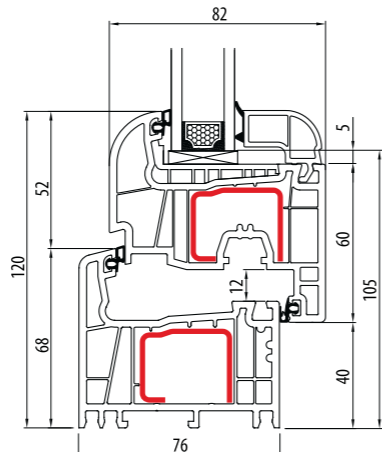

Streamline 76 Round-line