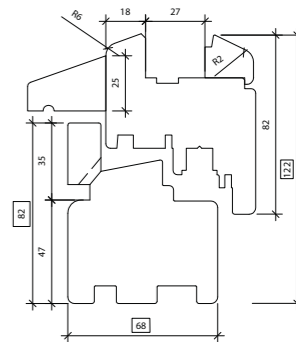

Lagen gelijmd hout

De vinmaat wordt individueel bepaald

Nederlands profiel

NATURO

Belgisch profiel A

Belgisch profiel B

* Het is mogelijk om 36 mm beglazing pakket in NATURO 68 PLUS te zetten.

Tuimelsysteem