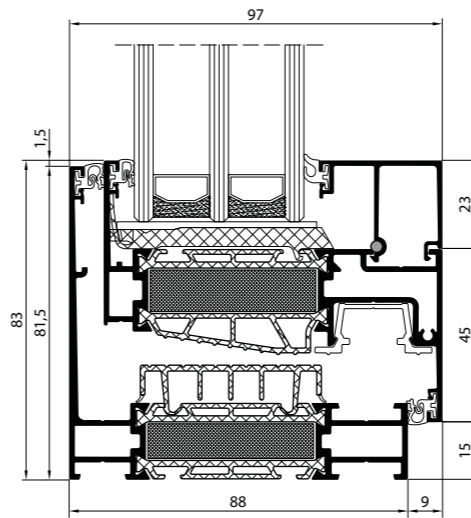

HAPI

97 inbouwdiepte [mm]	88 vleugeldiepte [mm]	variant geïsoleerd