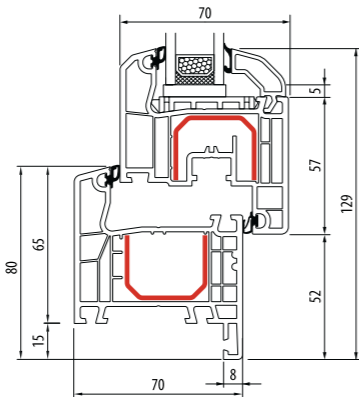

Ideal 4000 Monoblok 70