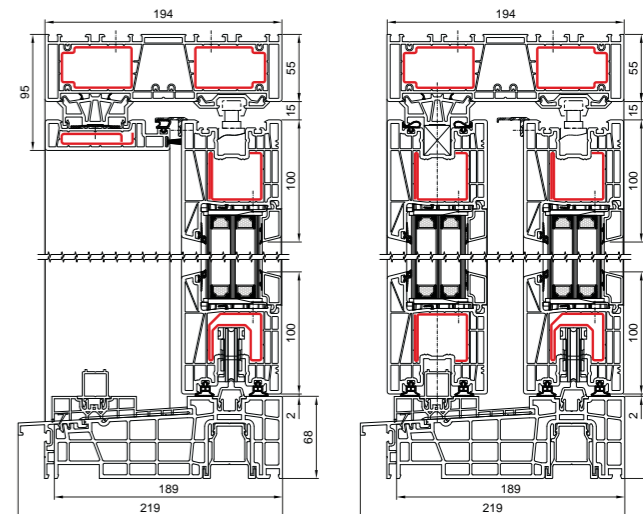

SCHUIFDEUR **JET LINE**

2,1

Uf [w/m²K]

5

kamers
[raam]

2

kamers
[vleugel]

132

inbouwdiepte
[mm]

HEFSCHUIFDEUR **HST SALAMANDER**

1,3

Uf [w/m²K]

5

kamers
[raam]

5

kamers
[vleugel]

194

inbouwdiepte
[mm]

* de mogelijkheid om een lage drempel te kiezen