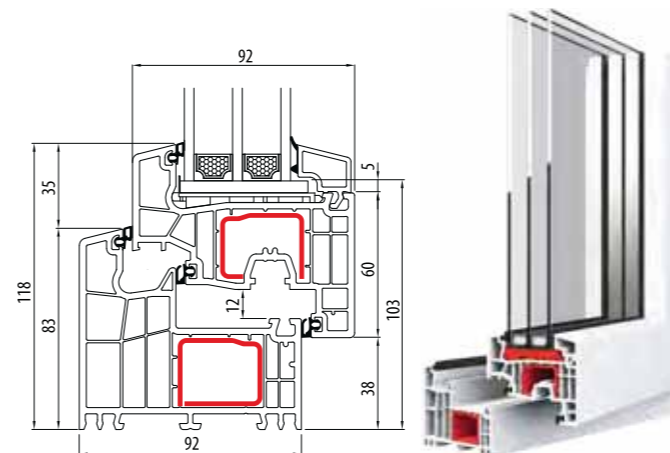

BLUEEVOLUTION 82 RENO

BLUEEVOLUTION 92

3	6	82	60
afdichtingen	kamers	inbouwdiepte [mm]	fin [mm]

3	6	82	35
afdichtingen	kamers	inbouwdiepte [mm]	fin [mm]

1,0	3	6	92
Uf [w/m²K]	afdichtingen	kamers	inbouwdiepte [mm]

BluEvolution 92 Classic-line