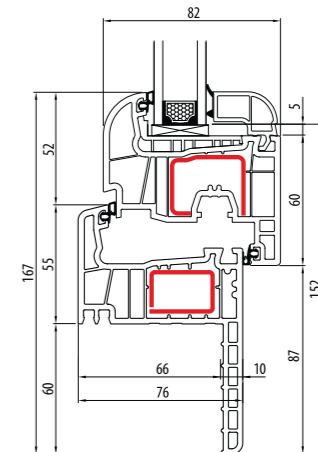

Streamline 76 Round-line

STREAMLINE 76 RENO

1,3	2	5	76	60
Uf [w/m²K]	afdichtingen	kamers	inbouwdiepte [mm]	fin [mm]

Streamline 76 reno 60 Classic-line

Streamline 76 reno 60 Round-line

STREAMLINE 76 RENO

1,3	2	5	76	35
Uf [w/m ² K]	afdichtingen	kamers	inbouwdiepte [mm]	fin [mm]