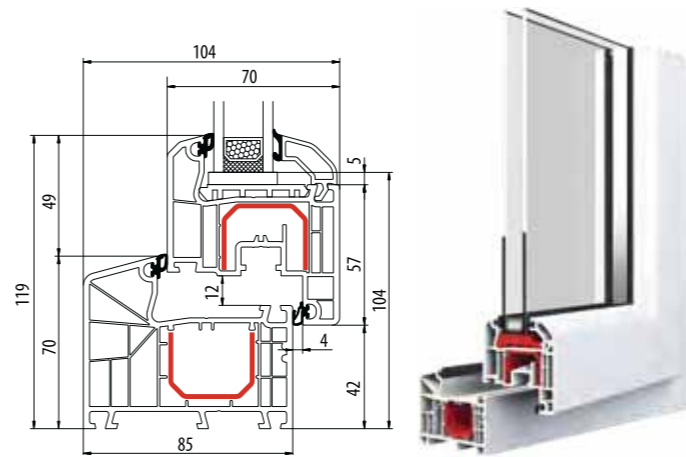

Ideal 4000 Round-line

IDEAL 4000 NEW

1,3	2	6	85
Uf [w/m²K]	afdichtingen	kamers	inbouwdiepte [mm]

Ideal 4000 NEW Soft-line

Ideal 4000 NEW Round-line

IDEAL 4000 RENO 65

1,3	2	5	70	65
Uf [w/m²K]	afdichtingen	kamers	inbouwdiepte [mm]	fin [mm]