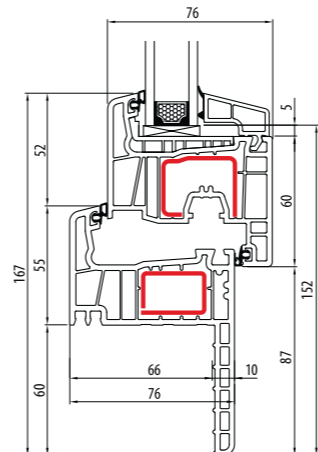

Streamline 76 reno 60 Classic-line