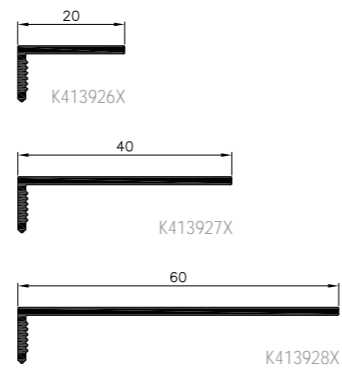

K413929X
Winkelprofiel, neemt 5,4 mm af van de afmetingen (rondom).

Nº		
K413902X	13,54	8,52
K413903X	18,12	11,29
K413904X	22,69	14,06
K413905X	27,26	16,83
K413906X	29,54	18,23
K413926X	6,16	3,26
K413927X	10,16	5,86
K413928X	14,16	8,46
K413929X	8,46	2,69