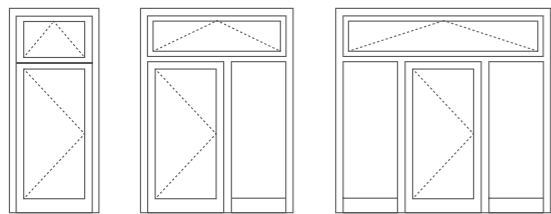

Mogelijke oplossingen

1 2 3