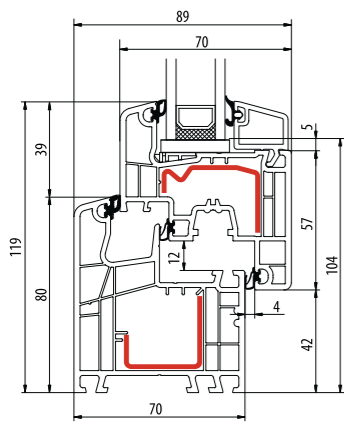

IDEAL 5000

1,2	3	5	70
Uf [w/m²K]	afdichtingen	kamers	inbouwdiepte [mm]

Ideal 5000 Classic-line

Ideal 5000 Round-line