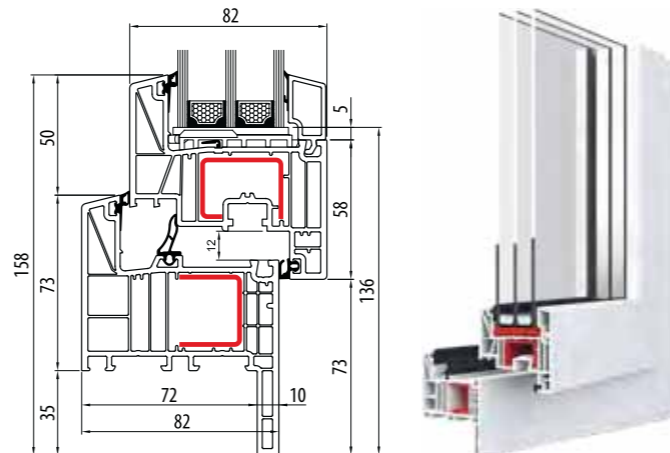

BLUEEVOLUTION 82 RENO

BLUEEVOLUTION 92

3	6	82	60
afdichtingen	kamers	inbouwdiepte [mm]	fin [mm]

3	6	82	35
afdichtingen	kamers	inbouwdiepte [mm]	fin [mm]

1,0	3	6	92
Uf [w/m²K]	afdichtingen	kamers	inbouwdiepte [mm]

BluEvolution 82 reno 35 Classic-line