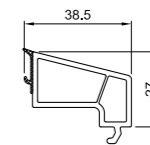

GLASLATTEN - SL 76 EN BE 92

Classic-line

413 809

413 811

413 813

413 817

413 821

413 825

413 829

413 833

413 837

413 841

413 843

Round-line

413 717

413 725

413 728

413 730

Soft-line

413 729

413 735

413 737

413 736

GLASLATTEN - BE 82

Classic-line

GP8520

GP8480

GP8440

GP8400

GP8360

GP8320

GP8280

GP8240