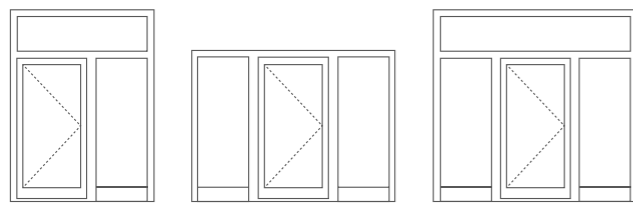

Mogelijke oplossingen

1 2 3

4 5 6

7 8 9

Ornamenten

Zijramen en bovenramen bestaan uit een 3-assige fixatie met warme afstandhouders.

De zijramen (vaste beglazing) kunnen aan één of beide kanten van de deurconstructie geplaatst worden.

Maximale breedte zijramen: 1400 mm.

Alle deurmodellen bestaan in varianten met zijramen en bovenlichten.

Variant 1: Gezandstraald glas (motief)

Variant 2: Transparant glas

Variant 3: Decoratief glas

Standaardkleuren

Houtimitatie

* Alle kleuren uit het RAL-gamma zijn optioneel verkrijgbaar tegen een toeslag.

* De voorgestelde kleuren kunnen verschillen van de werkelijkheid.

* Kleuren met houtstructuur met toeslag.