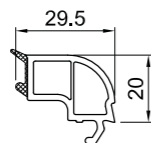

GLASLATTEN - SL 76 EN BE 92

Classic-line

413 809

413 811

413 813

413 817

413 821

413 825

413 829

413 833

413 837

413 841

413 843

Round-line

413 717

413 725

413 728

413 730

Soft-line

413 729

413 735

413 737

413 736

GLASLATTEN - BE 82

Classic-line

GP8520

GP8480

GP8440

GP8400

GP8360

GP8320

GP8280

GP8240