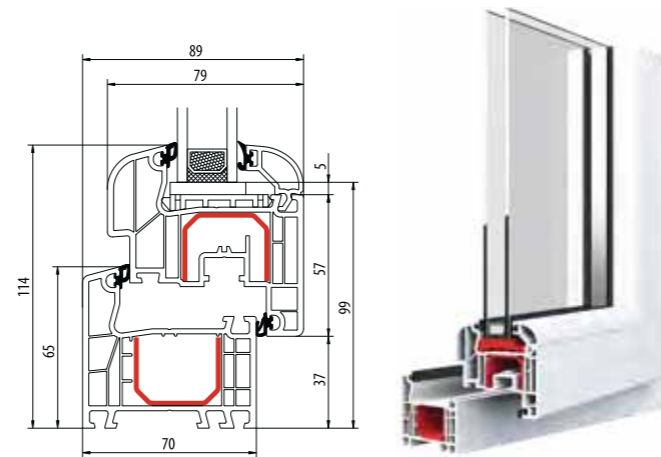

Ideal 4000 Round-line

IDEAL 4000 NEW

1,3	2	6	85
Uf [w/m²K]	afdichtingen	kamers	inbouwdiepte [mm]

Ideal 4000 NEW Soft-line

Ideal 4000 NEW Round-line

IDEAL 4000 RENO 65

1,3	2	5	70	65
Uf [w/m²K]	afdichtingen	kamers	inbouwdiepte [mm]	fin [mm]