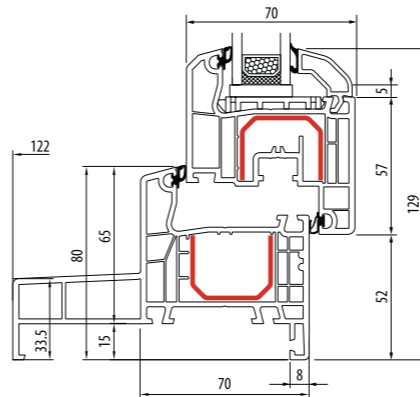

Ideal 4000 Monoblok 122