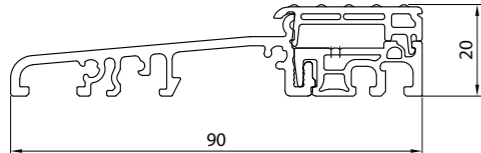

Eifel 90TB dorpel