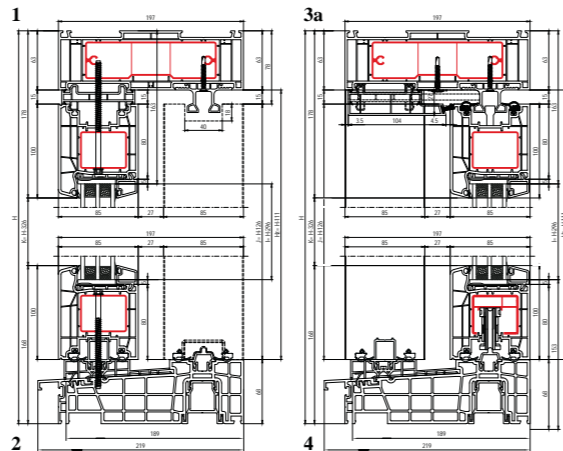

HST 85 Basic