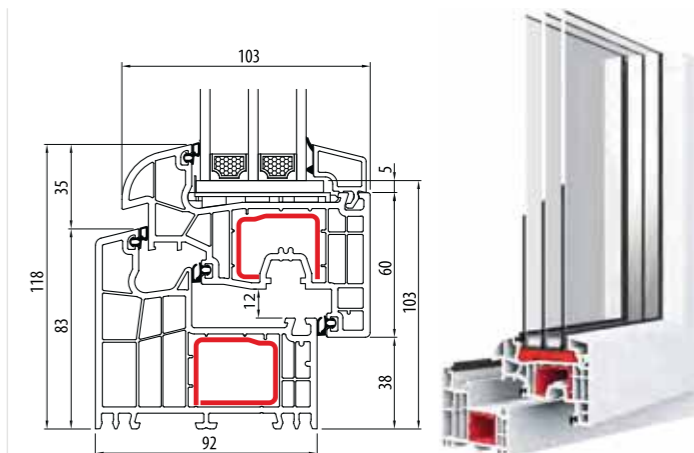

BLUEEVOLUTION 82 RENO

BLUEEVOLUTION 92

3	6	82	60
afdichtingen	kamers	inbouwdiepte [mm]	fin [mm]

3	6	82	35
afdichtingen	kamers	inbouwdiepte [mm]	fin [mm]

1,0	3	6	92
Uf [w/m²K]	afdichtingen	kamers	inbouwdiepte [mm]

BluEvolution 92 Round-line