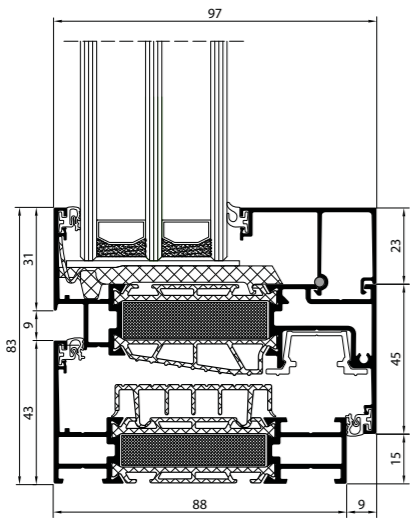

SETH

97 inbouwdiepte [mm]	97 vleugeldiepte [mm]	variant geïsoleerd