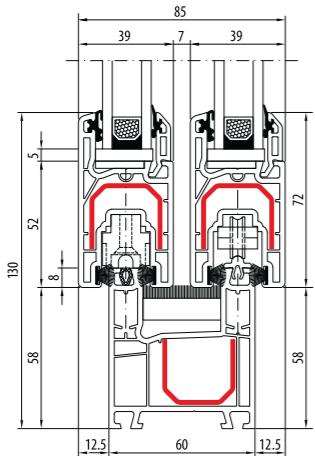

SCHUIFDEUR ST

2,7	2,1	3	60	80	127
Uf [w/m²K] ST60	Uf [w/m²K] ST80	afdichtingen	vleugeldiepte [mm]	inbouwdiepte [mm]	inbouwdiepte [mm]

Dual Slide ST 60