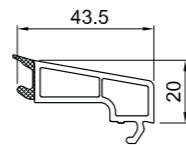

413 843

Round-line