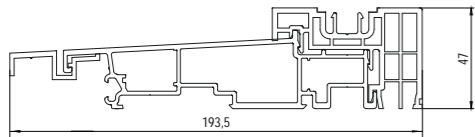

kamers
[raam]

5

kamers
[vleugel]

194

inbouwdiepte
[mm]

* de mogelijkheid om een lage drempel te kiezen

DORPELS

GU-47 dorpel