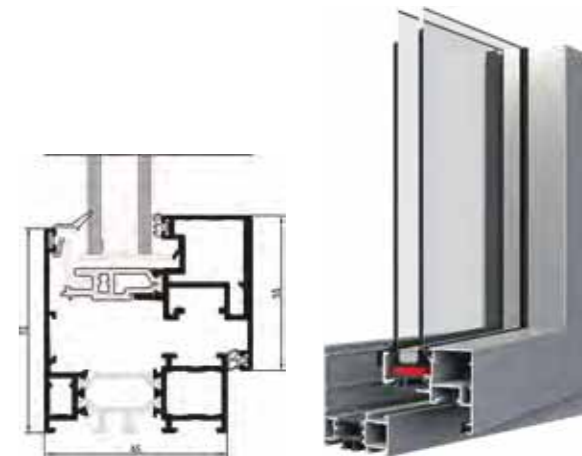

Ecofutural US