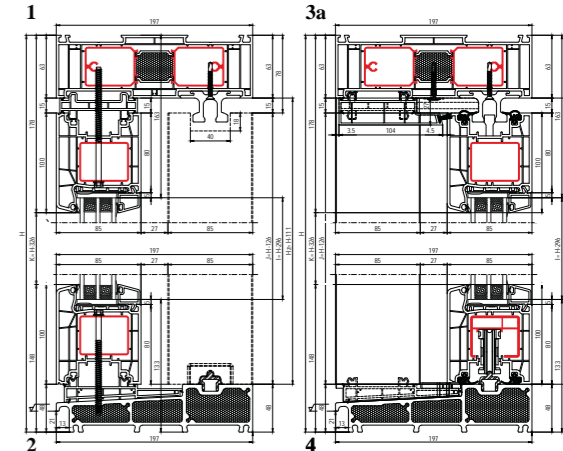

1,1	5	4	197
Uf [w/m²K]	kamers [raam]	kamers [vleugel]	inbouwdiepte [mm]

HST 85 Premium