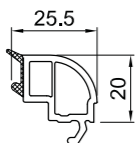

GLASLATTEN - SL 76 EN BE 92

Classic-line

413 809

413 811

413 813

413 817

413 821

413 825

413 829

413 833

413 837

413 841

413 843

Round-line

413 717

413 725

413 728

413 730

Soft-line

413 729

413 735

413 737

413 736

GLASLATTEN - BE 82

Classic-line

GP8520

GP8480

GP8440

GP8400

GP8360

GP8320

GP8280

GP8240