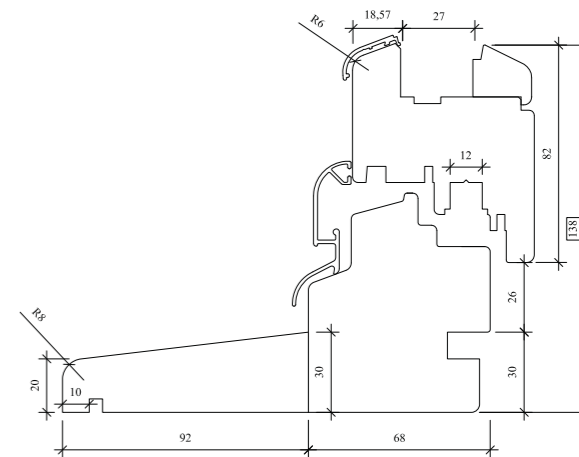

NATURO MONOBLOCK

100 inbouwdiepte [mm]	120 inbouwdiepte [mm]	140 inbouwdiepte [mm]	160 inbouwdiepte [mm]
-----------------------------	-----------------------------	-----------------------------	-----------------------------