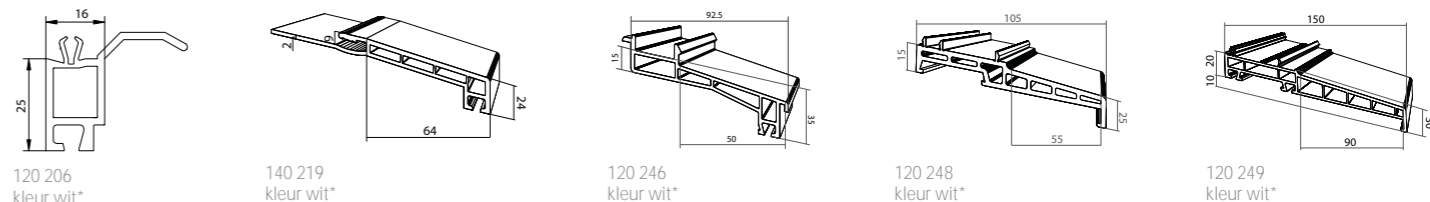

Universele elementen

140 248
Hoekkoppeling 90°

140 249
Hoekkoppeling 135°

140 243 + 140 244
Buisvormigekoppeling

120 224
Koppeling kleine H

Ideal 4000, 5000, 8000

Ideal 4000, 4000 NEW, 5000, 8000

PVC PROFIEL SYSTEMEN