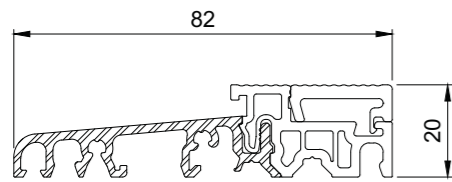

DORPELS

216325 dorpel