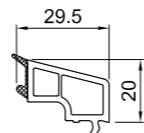

GLASLATTEN - SL 76 EN BE 92

Classic-line

413 809

413 811

413 813

413 817

413 821

413 825

413 829

413 833

413 837

413 841

413 843

Round-line

413 717

413 725

413 728

413 730

Soft-line

413 729

413 735

413 737

413 736

GLASLATTEN - BE 82

Classic-line

GP8520

GP8480

GP8440

GP8400

GP8360

GP8320

GP8280

GP8240