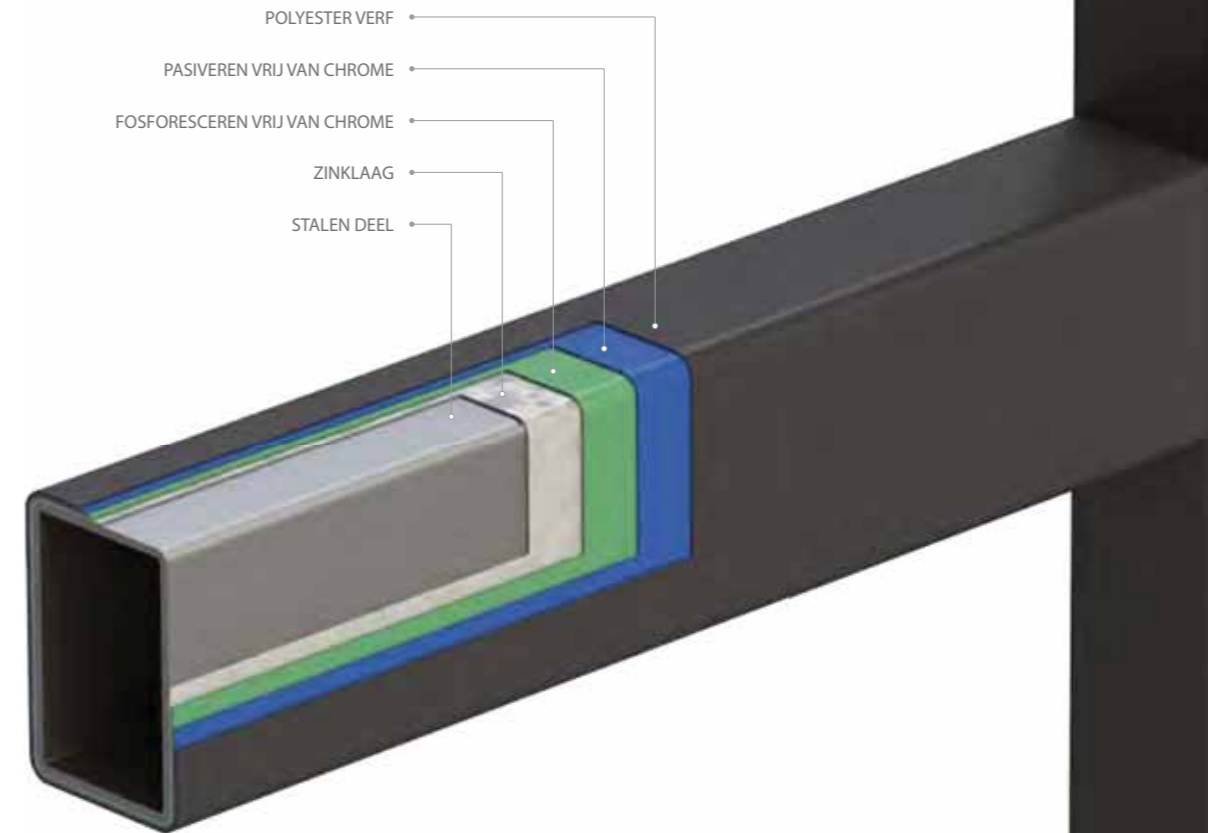

EK.10.102

Safe Home - zorg voor uw terrein

Een hekwerk zorgt niet alleen voor meer veiligheid en privacy, maar het is tevens ook een goede investering in uw woning. Wij bieden u een kwalitatief hoogwaardige en volledige omheining - hekvelden, looppoorten en inrijpoorten. En dit alles in een tiental originele, helemaal uitgewerkte motieven. De spijzen van een hekwerk kunnen standaard recht zijn of een andere, meer ingewikkelde vorm aannemen.

Standard, Elegance en Prestige – wij bieden u omheiningen in drie vormgevingen, waardoor klanten zonder problemen een vorm zullen kunnen kiezen, die ideaal gaat passen bij de omgeving. Te meer, omdat de omheiningen in een gewenste RAL-kleur gepoedercoat kunnen zijn. Het extra voordeel is de mogelijkheid, om een individueel project te maken, passend bij de vorm van het grondvlak.

Ongeacht het uiterlijk en de vorm van het hekveld verbindt een kenmerk alle omheiningen – een degelijke kwaliteit. Alle bestanddelen zijn gemaakt uit verzinkt staal, wat voor een uitstekende bescherming tegen corrosie zorgt. Onverschillig is de productietijd van bestellingen, die maar 6 weken voor standaard-lijn omheiningen bedraagt.

BESTENDIGHEID

VEILIGHEID

FUNCTIONALITEIT

DE HOOGSTE KWALITEIT

INDIVIDUEEL