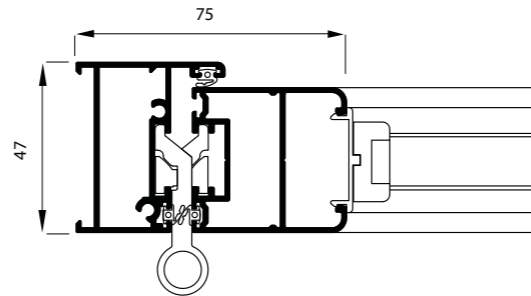

Oprol vliegenraam

Plissé vliegenraam

Soort dorpel:

Geleiders:

12

ALUMINIUM LUIKEN

1. Basis lamel
2. Hoekdragers
3. Geleider
4. Luiklamellen
5. Basis lamel

maximale breedte (L)	1600 mm
maximale hoogte (H)	2500 mm
maximaal gewicht van één luik	65 kg
diepte lijst	47 mm
diepte van één luik	40 mm
breedte van het RAAMPROFIEL	1,3 mm
breedte van het DEURPROFIEL	1,5 mm