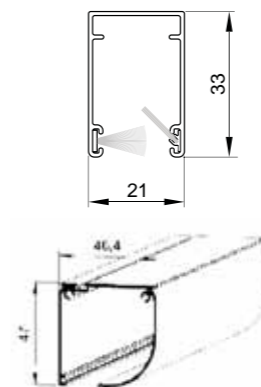

Oprol vliegenraam

Plissé vliegenraam

Soort dorpel:

Geleiders:

12

ALUMINIUM LUIKEN

1. Basis lamel
2. Hoekdragers
3. Geleider
4. Luiklamellen
5. Basis lamel

maximale breedte (L)	1600 mm
maximale hoogte (H)	2500 mm
maximaal gewicht van één luik	65 kg
diepte lijst	47 mm
diepte van één luik	40 mm
breedte van het RAAMPROFIEL	1,3 mm
breedte van het DEURPROFIEL	1,5 mm