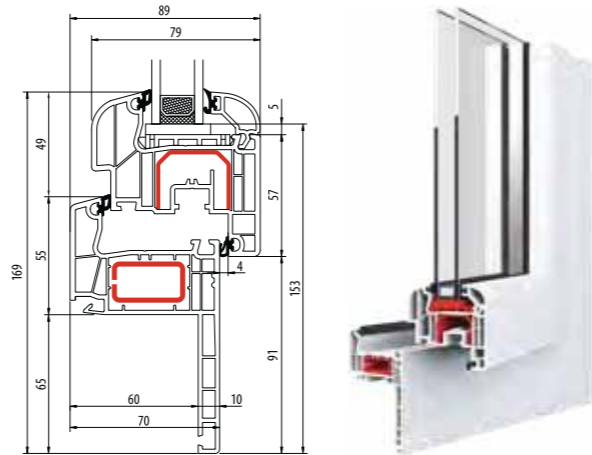

Ideal 4000 reno 65 Round-line