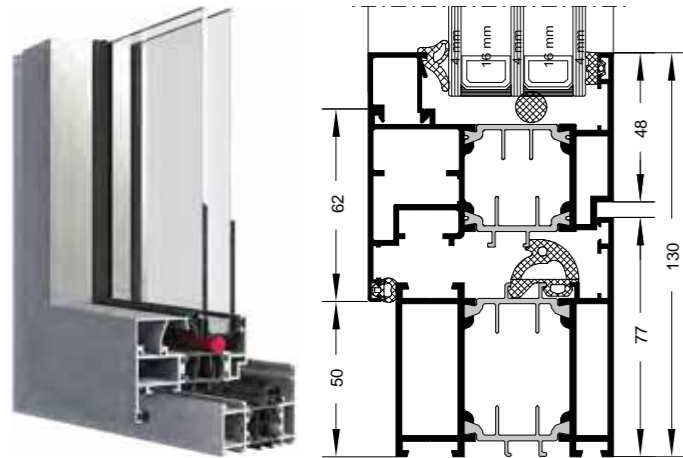

MB-70 / MB-70 HI

70 inbouwdiepte [mm]	79 vleugeldiepte [mm]	met thermische isolatie

70 inbouwdiepte [mm]	79 vleugeldiepte [mm]	variant geïsoleerd

MB-70