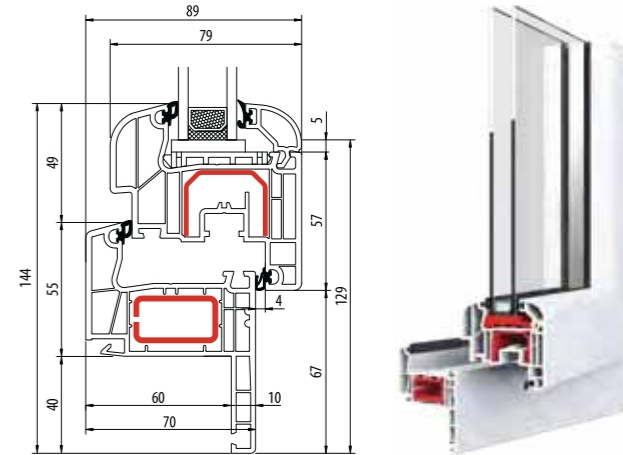

IDEAL 5000

1,2	3	5	70
Uf [w/m²K]	afdichtingen	kamers	inbouwdiepte [mm]

Ideal 5000 Classic-line

Ideal 5000 Round-line

IDEAL 5000 SLIM

1,3	3	5	70
Uf [w/m²K]	afdichtingen	kamers	inbouwdiepte [mm]

Ideal 5000 SLIM Classic-line