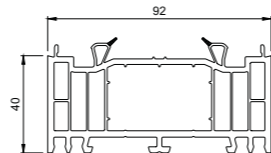

476 164
Verbreiding 40 mm