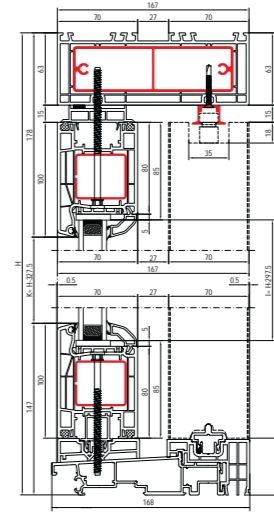

2,7	2,1	3	60	80	127
Uf [w/m ² K] ST60	Uf [w/m ² K] ST80	afdichtingen	vleugeldiepte [mm]	inbouwdiepte [mm]	inbouwdiepte [mm]

Dual Slide ST 60

Multi Slide ST 80

HEFSCHUIFDEUR HST 70

3	4	167
kamers [raam]	kamers [vleugel]	inbouwdiepte [mm]