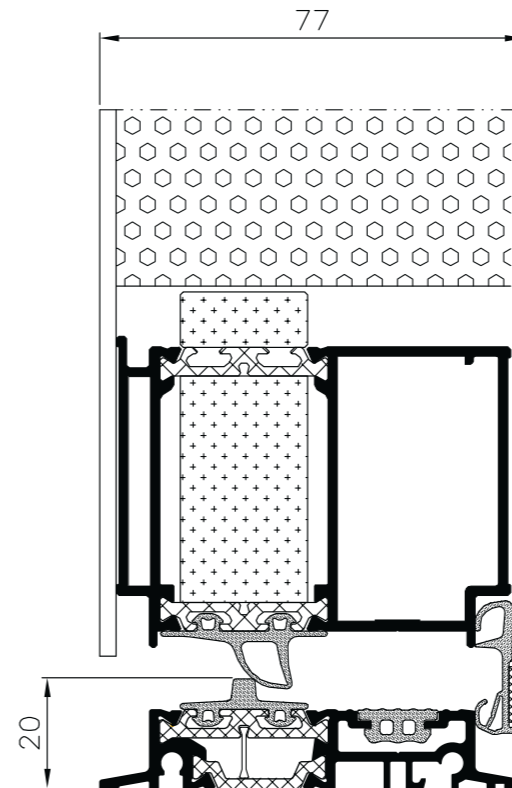

Voordelen van Despiro paneeldeuren

- Vleugeloverdekkende panelen uitgevoerd in het aluminiumsysteem Aluprof MB-86,
- Breedte 77 mm – verzonken paneellijst en bevestigd aan de zijkant,
- Constructie is mogelijk op grote formaten:
 - 1,40 m breedte,
 - 2,60 m hoogte,
- De verborgen Sigenia Axxent scharnieren geven een effect van visuele harmonie,
- Zijlichten toepasbaar,
- Standaard tweekamerbeglazing $U_g=0,7 \text{ W/m}^2\text{K}$,
- Waterdichtheid klasse 6A,
- Solide aluminium constructie dat geen onderhoud vereist,
- Keuze uit onderdorpel of kaltefein/tochtweerder,
- Verkrijgbaar in alle RAL kleuren en houtnerf,
- Perfect egaal oppervlak dankzij de speciale aluminium constructie en het aan twee zijden gelijmde paneel.