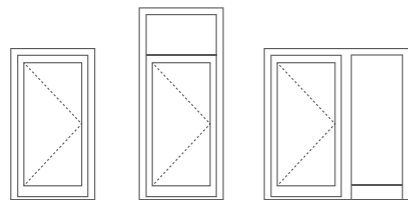

**DP 210**

(beugels in een hoek
van 45 graden),
roestvrij staal/Jatobe,
mat, gepolijst
Beschikbare formaten:

- DP 210.800 - 800 mm
- DP 210.1200 - 1200 mm
- DP 210.1600 - 1600 mm

Mogelijke oplossingen

1 2 3