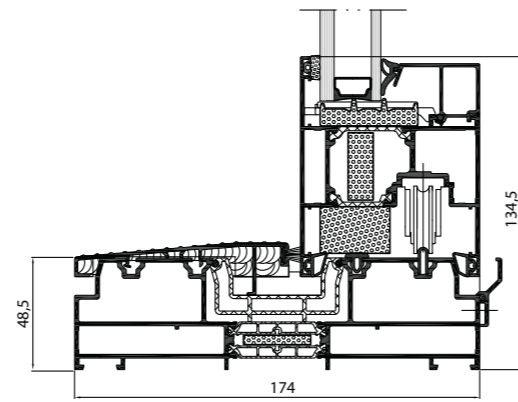

MB-77 HS

174 inbouwdiepte [mm]	2 rails	271 inbouwdiepte [mm]	3 rails	77 vleugeldiepte [mm]	met thermische isolatie

MB-77 HS lage dorpel

MB-77 HS HI

MB-86 FOLD LINE

77 inbouwdiepte [mm]	77 vleugeldiepte [mm]	zonder thermische isolatie