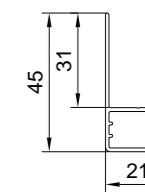

Oprol vliegenraam

Plissé vliegenraam

Soort dorpel:

Geleiders:

12

ALUMINIUM LUIKEN

1. Basis lamel
2. Hoekdragers
3. Geleider
4. Luiklamellen
5. Basis lamel

maximale breedte (L)	1600 mm
maximale hoogte (H)	2500 mm
maximaal gewicht van één luik	65 kg
diepte lijst	47 mm
diepte van één luik	40 mm
breedte van het RAAMPROFIEL	1,3 mm
breedte van het DEURPROFIEL	1,5 mm