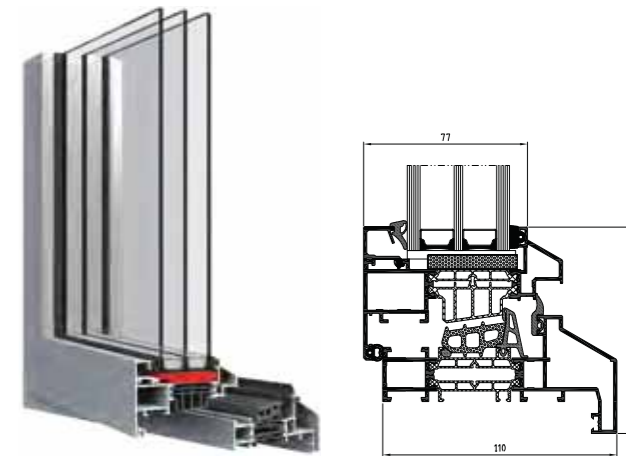

110 inbouwdiepte [mm]	93,5 vleugeldiepte [mm]	R Renovatie	met thermische isolatie

Ferroline Reno