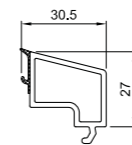

GLASLATTEN - SL 76 EN BE 92

Classic-line

413 809

413 811

413 813

413 817

413 821

413 825

413 829

413 833

413 837

413 841

413 843

Round-line

413 717

413 725

413 728

413 730

Soft-line

413 729

413 735

413 737

413 736

GLASLATTEN - BE 82

Classic-line

GP8520

GP8480

GP8440

GP8400

GP8360

GP8320

GP8280

GP8240