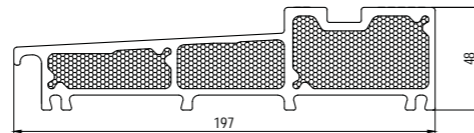

279110 dorpel

1. Geïsoleerde dorpel
   - Mogelijkheid, om in de vloer te laten verzinken
2. Toepassing:
3. HST 85 mm - Premium