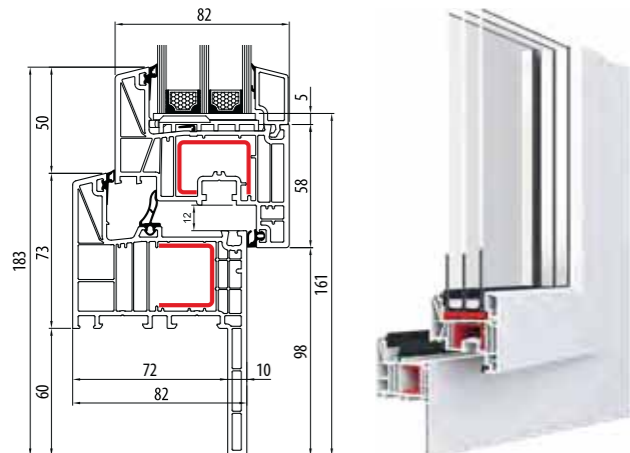

BLUEEVOLUTION 82 RENO

BLUEEVOLUTION 92

3	6	82	60
afdichtingen	kamers	inbouwdiepte [mm]	fin [mm]

3	6	82	35
afdichtingen	kamers	inbouwdiepte [mm]	fin [mm]

1,0	3	6	92
Uf [w/m²K]	afdichtingen	kamers	inbouwdiepte [mm]

BluEvolution 82 reno 60 Classic-line