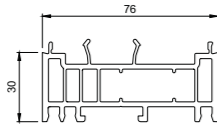

KOPPELINGEN EN VERBREDINGEN

Streamline 76

416 273
Statische koppeling 15 mm

416 160
Verbreiding 20 mm

416 170
Verbreiding 60 mm

416 163
Verbreiding 30 mm

416 176
Verbreiding 100 mm

416 164
Verbreiding 40 mm