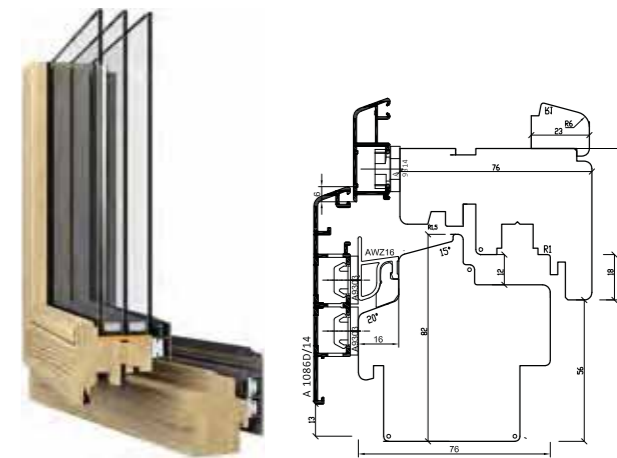

Naturo 76 Gemini Classic

* Mogelijke toepassing van het 40 mm-pakket voor het systeem Naturo 76 PLUS of het 52 mm-pakket voor de Gemini-uitvoering.