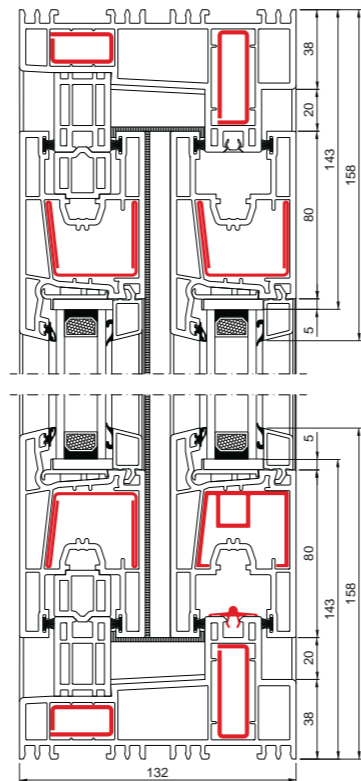

SCHUIFDEUR **JET LINE**

2,1

Uf [w/m²K]

5

kamers
[raam]

2

kamers
[vleugel]

132

inbouwdiepte
[mm]