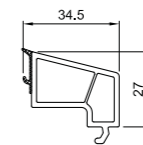

GLASLATTEN - SL 76 EN BE 92

Classic-line

413 809

413 811

413 813

413 817

413 821

413 825

413 829

413 833

413 837

413 841

413 843

Round-line

413 717

413 725

413 728

413 730

Soft-line

413 729

413 735

413 737

413 736

GLASLATTEN - BE 82

Classic-line

GP8520

GP8480

GP8440

GP8400

GP8360

GP8320

GP8280

GP8240