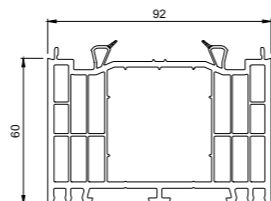

476 170
Verbreiding 60 mm