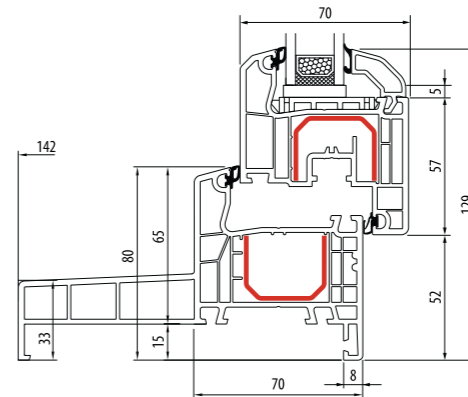

Ideal 4000 Monoblok 142