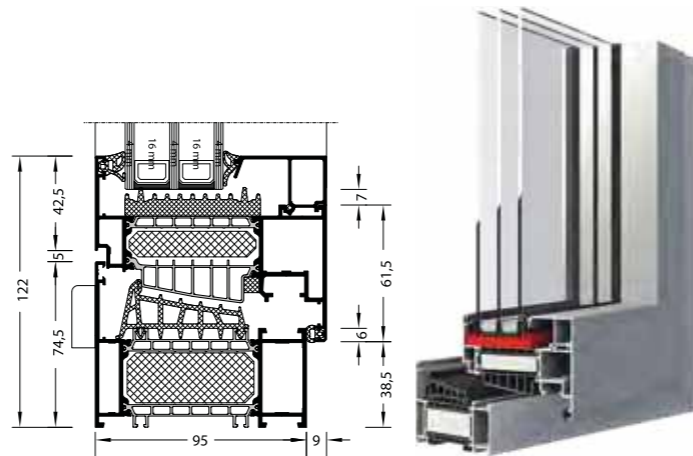

MB-104 Passive SI