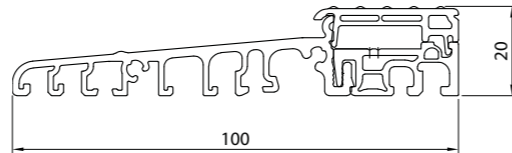

Eifel 100TB dorpel

- Geïsoleerde dorpel
- Toepassing:
- BluEvolution 92