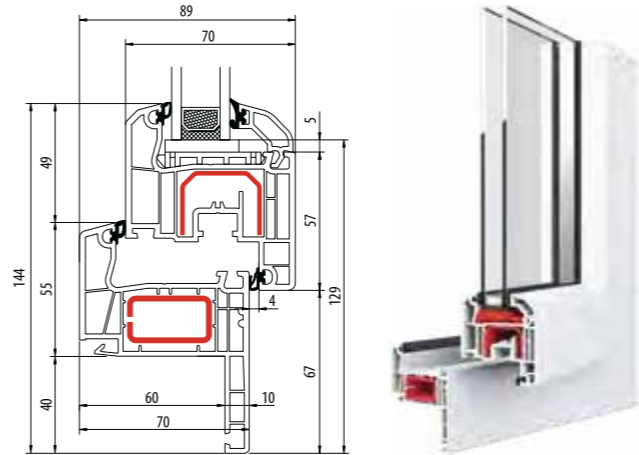

Ideal 4000 reno 40 Soft-line