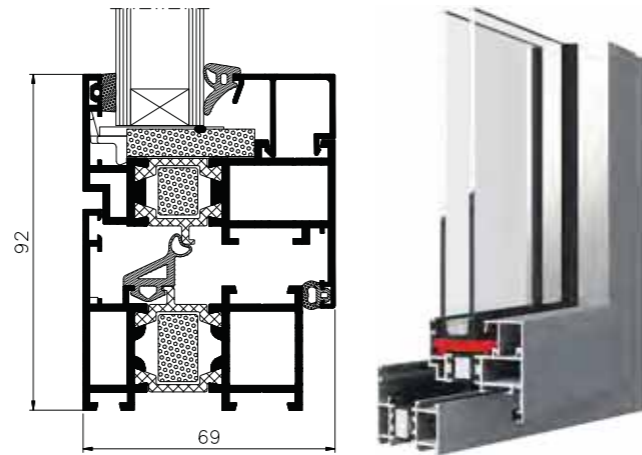

60 inbouwdiepte [mm]	69 vleugeldiepte [mm]	variant geïsoleerd
----------------------------	-----------------------------	-----------------------

MB-60 HI

MB-60 RENO

60 inbouwdiepte [mm]	69 vleugeldiepte [mm]	R Renovatie	met thermische isolatie
----------------------------	-----------------------------	----------------	-------------------------------