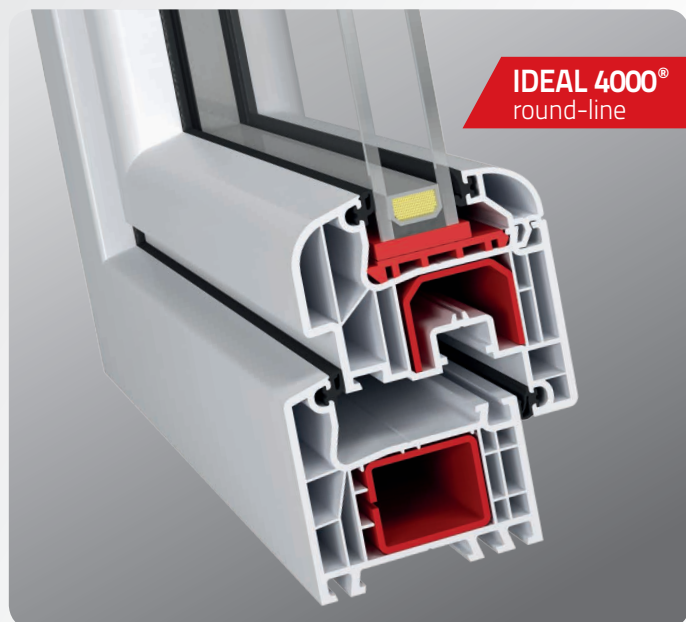

aluplast[®] - Specialist voor kozijnen en deuren

IDEAL
KOZIJNEN DIE AAN ALLE VERWACHTINGEN VOLDOEN

IDEAL 4000®

Het systeem IDEAL 4000 is een nieuwe raamkozijn generatie, die op dit moment al voldoet aan de toekomstige eisen en voorwaarden. De stabiele profielconstructie met een kozijndikte van 70 -85 mm , grote luchtkamers en bestand tegen metaaluitzettingen, garandeert een optimale stabiliteit en is tegelijkertijd toepasbaar in grotere raamoppervlaktes.

Het ROUND LINE SYSTEEM maken uw eigen vormgevingswensen mogelijk en overtuigt door de esthetische vormgeving/uitstraling alsmede de zachte en ronde afwerkingen. Door de afgeronde contouren, laten de raamkozijnen zich ook goed toepassen voor binnenruimtes. Het systeem IDEAL 4000 wordt toegepast in vrijstaande woningen, wooncomplexen, en renovatieprojecten,

De slanke profilering (dunne lijnen) vergroten het glasoppervlak en dus meer lichtinval.

IDEAL 4000®

- Kozijnbreedte 70/85 mm
- Isolatie waarde U-waarde 1,3-1,4W/m²K
- Glasdikte of panelen tot 41 mm dikte
- Verschillende uitvoeringen mogelijk op basis van persoonlijke wensen
- Modern design door afgeronde hoeken
- Standaard met 5 - 6 kamer systeem
- Rondom rubber afdichtingen
- Hang en sluitwerk uitsluitend met politiekeurmerk

Blockprofile NL

Blockprofile NL

Uw voordelen op een rij:

- Inbouwdiepte van 120 mm, vleugeldiepte van 70 mm
- Isolatiewaarde U -waarde 1,3 W/m²K
- Glasdikte tot 41 mm
- Modern design door afgeronde hoeken
- Verdekte, niet zichtbare ontwatering
- Standaard met 5 kamersysteem
- Aanslagdichting met twee dichtingen