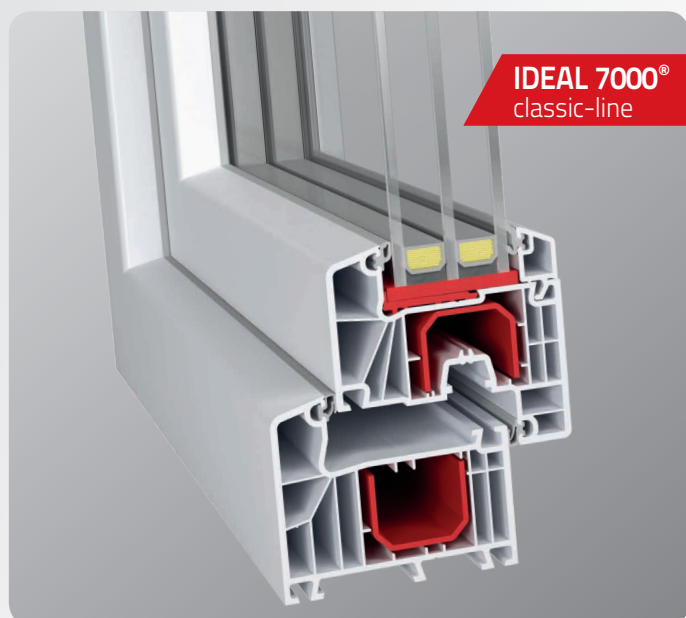

Met aluplast kunststofkozijnen hoeft u zich geen zorgen te maken over de toekomst.

Blockprofile NL

IDEAL 5000®

IDEAL 5000®

- Hoogwaardig profiel van aluplast met 3 dubbele rubber afdichting
- Kozijnbreedte 70 mm
- Isolatiewaarde U-waarde 1,2W/m²K
- Glasdikte of panelen tot 41 mm dikte
- Verschillende uitvoeringen mogelijk op basis van persoonlijke wensen
- Modern design door afgeronde hoeken
- Standaard met 5 kamer systeem
- Rondom rubber afdichtingen
- Hang en sluitwerk uitsluitend met politiekeurmerk

IDEAL 7000®

- Kozijnbreedte 85 mm
- Door de breedte van het profiel uitermate geschikt voor grote kozijnen
- 2 afdichtingen
- Isolatiewaarde U-waarde 1,1 W/m²K
- Glasdikte of panelen tot 51 mm dikte
- Leverbaar in vele kleuren
- Leverbaar met aluminium voorzetprofielen in iedere gewenste kleur
- Modern design
- Standaard met 6 kamer systeem
- Rondom rubber afdichtingen
- Hang en sluitwerk uitsluitend met politiekeurmerk
- Uitermate geschikt voor schuifpuien en deuren