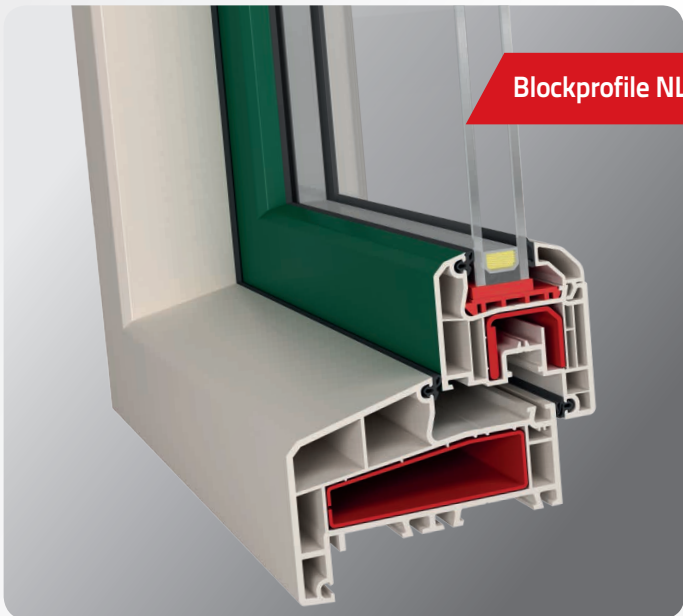

Het ROUND LINE SYSTEEM maken uw eigen vormgevingswensen mogelijk en overtuigt door de esthetische vormgeving/uitstraling alsmede de zachte en ronde afwerkingen. Door de afgeronde contouren, laten de raamkozijnen zich ook goed toepassen voor binnenruimtes. Het systeem IDEAL 4000 wordt toegepast in vrijstaande woningen, wooncomplexen, en renovatieprojecten,

De slanke profilering (dunne lijnen) vergroten het glasoppervlak en dus meer lichtinval.

IDEAL 4000®

- Kozijnbreedte 70/85 mm
- Isolatie waarde U-waarde 1,3-1,4W/m²K
- Glasdikte of panelen tot 41 mm dikte
- Verschillende uitvoeringen mogelijk op basis van persoonlijke wensen
- Modern design door afgeronde hoeken
- Standaard met 5 - 6 kamer systeem
- Rondom rubber afdichtingen
- Hang en sluitwerk uitsluitend met politiekeurmerk

Blockprofile NL

Blockprofile NL

Uw voordelen op een rij:

- Inbouwdiepte van 120 mm, vleugeldiepte van 70 mm
- Isolatiewaarde U -waarde 1,3 W/m²K
- Glasdikte tot 41 mm
- Modern design door afgeronde hoeken
- Verdekte, niet zichtbare ontwatering
- Standaard met 5 kamersysteem
- Aanslagdichting met twee dichtingen