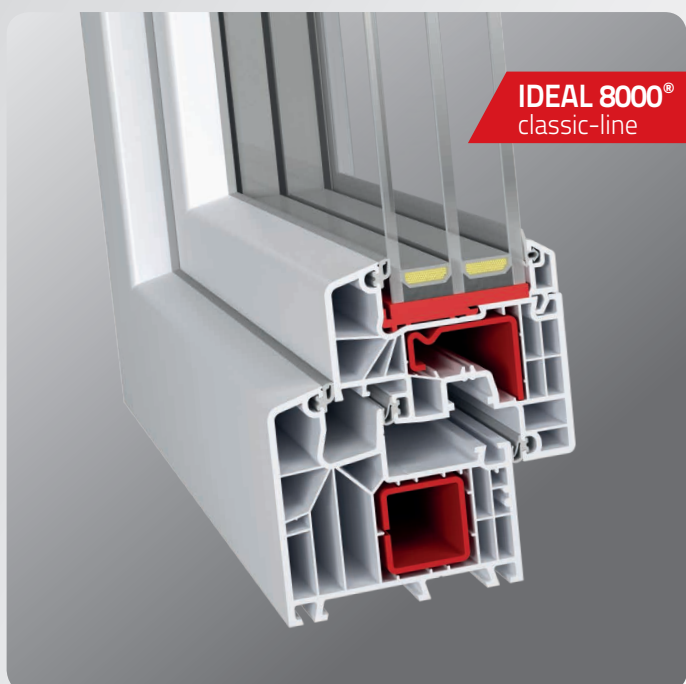

IDEAL 8000®
classic-line

IDEAL 8000®

- Kozijndikte 85 mm
- Door de breedte van het profiel uitermate geschikt voor grote kozijnen
- 3 afdichtingen
- Isolatiewaarde U-waarde 1,0 W/m²K
- Glasdikte of panelen tot 51 mm dikte
- Leverbaar in vele kleuren
- Leverbaar met aluminium voorzetprofielen in iedere gewenste kleur
- Modern design
- Standaard met 6 kamer systeem
- Rondom rubber afdichtingen
- Hang en sluitwerk uitsluitend met politiekeurmerk
- Uitermate geschikt voor schuifpuien en deuren