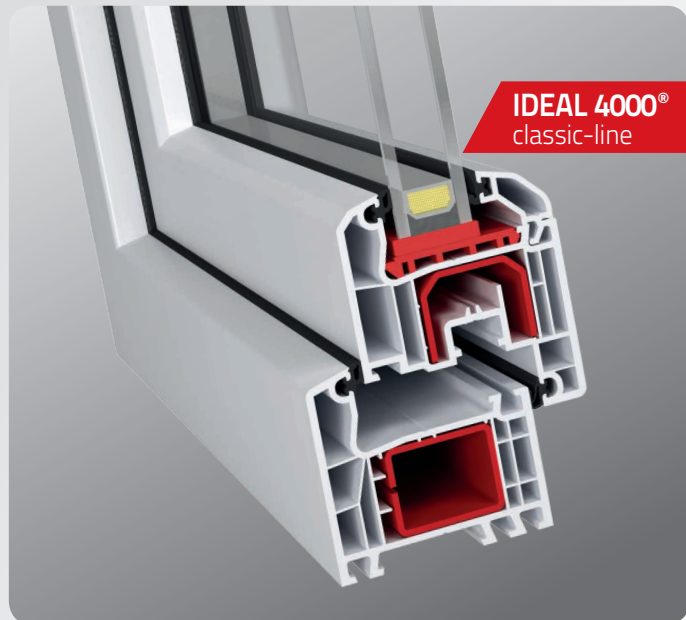

aluplast[®] - Specialist voor kozijnen en deuren

IDEAL
KOZIJNEN DIE AAN ALLE VERWACHTINGEN VOLDOEN

IDEAL 4000®

Het systeem IDEAL 4000 is een nieuwe raamkozijn generatie, die op dit moment al voldoet aan de toekomstige eisen en voorwaarden. De stabiele profielconstructie met een kozijndikte van 70 -85 mm , grote luchtkamers en bestand tegen metaaluitzettingen, garandeert een optimale stabiliteit en is tegelijkertijd toepasbaar in grotere raamoppervlaktes.

Het ROUND LINE SYSTEEM maken uw eigen vormgevingswensen mogelijk en overtuigt door de esthetische vormgeving/uitstraling alsmede de zachte en ronde afwerkingen. Door de afgeronde contouren, laten de raamkozijnen zich ook goed toepassen voor binnenruimtes. Het systeem IDEAL 4000 wordt toegepast in vrijstaande woningen, wooncomplexen, en renovatieprojecten,

De slanke profilering (dunne lijnen) vergroten het glasoppervlak en dus meer lichtinval.

IDEAL 4000®

- Kozijnbreedte 70/85 mm
- Isolatie waarde U-waarde 1,3-1,4W/m²K
- Glasdikte of panelen tot 41 mm dikte
- Verschillende uitvoeringen mogelijk op basis van persoonlijke wensen
- Modern design door afgeronde hoeken
- Standaard met 5 - 6 kamer systeem
- Rondom rubber afdichtingen
- Hang en sluitwerk uitsluitend met politiekeurmerk

Blockprofile NL

Blockprofile NL

Uw voordelen op een rij:

- Inbouwdiepte van 120 mm, vleugeldiepte van 70 mm
- Isolatiewaarde U -waarde 1,3 W/m²K
- Glasdikte tot 41 mm
- Modern design door afgeronde hoeken
- Verdekte, niet zichtbare ontwatering
- Standaard met 5 kamersysteem
- Aanslagdichting met twee dichtingen