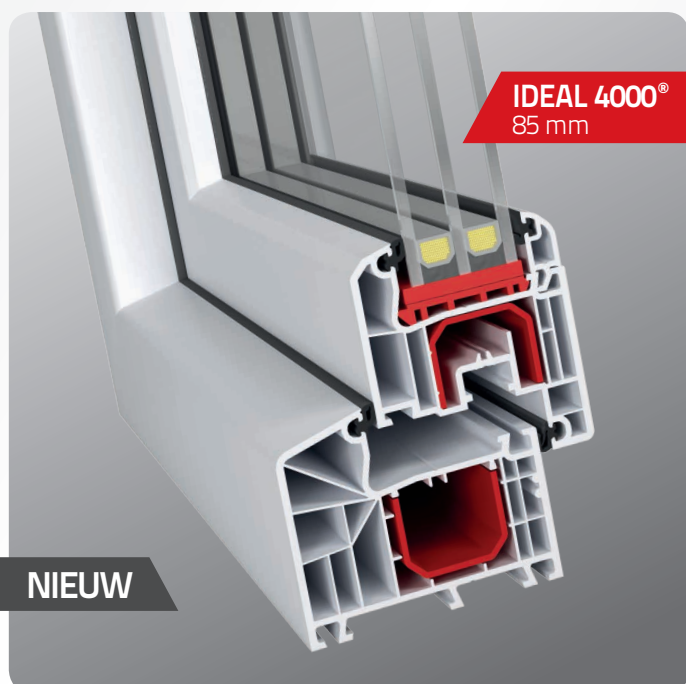

aluplast[®] - Specialist voor kozijnen en deuren

IDEAL
KOZIJNEN DIE AAN ALLE VERWACHTINGEN VOLDOEN

IDEAL 4000®

Het systeem IDEAL 4000 is een nieuwe raamkozijn generatie, die op dit moment al voldoet aan de toekomstige eisen en voorwaarden. De stabiele profielconstructie met een kozijndikte van 70 -85 mm , grote luchtkamers en bestand tegen metaaluitzettingen, garandeert een optimale stabiliteit en is tegelijkertijd toepasbaar in grotere raamoppervlaktes.

Het ROUND LINE SYSTEEM maken uw eigen vormgevingswensen mogelijk en overtuigt door de esthetische vormgeving/uitstraling alsmede de zachte en ronde afwerkingen. Door de afgeronde contouren, laten de raamkozijnen zich ook goed toepassen voor binnenruimtes. Het systeem IDEAL 4000 wordt toegepast in vrijstaande woningen, wooncomplexen, en renovatieprojecten,

De slanke profilering (dunne lijnen) vergroten het glasoppervlak en dus meer lichtinval.

IDEAL 4000®

- Kozijnbreedte 70/85 mm
- Isolatie waarde U-waarde 1,3-1,4W/m²K
- Glasdikte of panelen tot 41 mm dikte
- Verschillende uitvoeringen mogelijk op basis van persoonlijke wensen
- Modern design door afgeronde hoeken
- Standaard met 5 - 6 kamer systeem
- Rondom rubber afdichtingen
- Hang en sluitwerk uitsluitend met politiekeurmerk

Blockprofile NL

Blockprofile NL

Uw voordelen op een rij:

- Inbouwdiepte van 120 mm, vleugeldiepte van 70 mm
- Isolatiewaarde U -waarde 1,3 W/m²K
- Glasdikte tot 41 mm
- Modern design door afgeronde hoeken
- Verdekte, niet zichtbare ontwatering
- Standaard met 5 kamersysteem
- Aanslagdichting met twee dichtingen