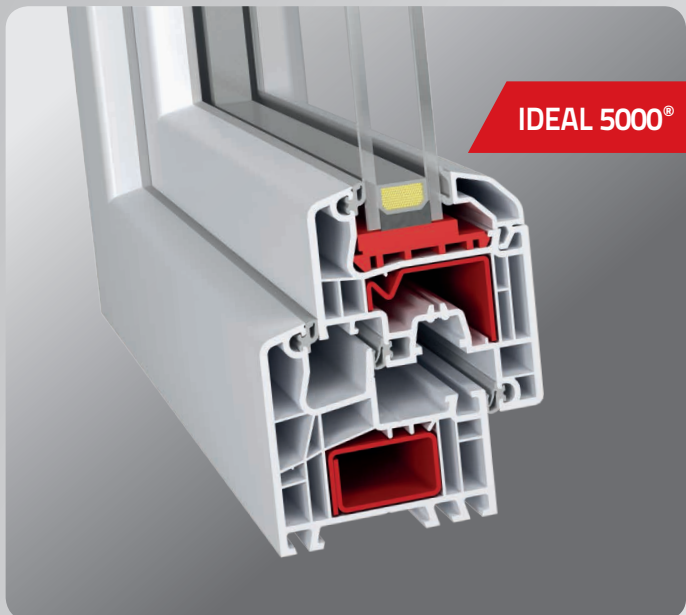

IDEAL 5000®

IDEAL 5000®

- Hoogwaardig profiel van aluplast met 3 dubbele rubber afdichting
- Kozijnbreedte 70 mm
- Isolatiewaarde U-waarde 1,2W/m²K
- Glasdikte of panelen tot 41 mm dikte
- Verschillende uitvoeringen mogelijk op basis van persoonlijke wensen
- Modern design door afgeronde hoeken
- Standaard met 5 kamer systeem
- Rondom rubber afdichtingen
- Hang en sluitwerk uitsluitend met politiekeurmerk

IDEAL 7000®

- Kozijnbreedte 85 mm
- Door de breedte van het profiel uitermate geschikt voor grote kozijnen
- 2 afdichtingen
- Isolatiewaarde U-waarde 1,1 W/m²K
- Glasdikte of panelen tot 51 mm dikte
- Leverbaar in vele kleuren
- Leverbaar met aluminium voorzetprofielen in iedere gewenste kleur
- Modern design
- Standaard met 6 kamer systeem
- Rondom rubber afdichtingen
- Hang en sluitwerk uitsluitend met politiekeurmerk
- Uitermate geschikt voor schuifpuien en deuren