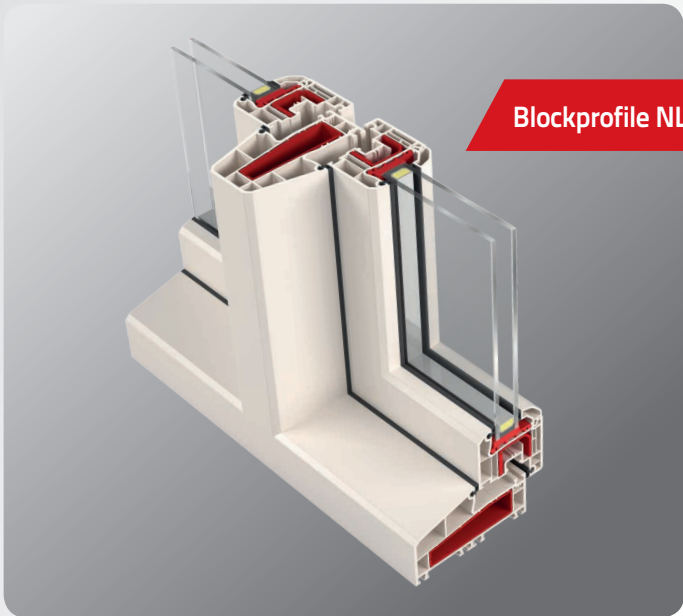

aluplast[®] - Specialist voor kozijnen en deuren

IDEAL
KOZIJNEN DIE AAN ALLE VERWACHTINGEN VOLDOEN

IDEAL 4000®

Het systeem IDEAL 4000 is een nieuwe raamkozijn generatie, die op dit moment al voldoet aan de toekomstige eisen en voorwaarden. De stabiele profielconstructie met een kozijndikte van 70 -85 mm , grote luchtkamers en bestand tegen metaaluitzettingen, garandeert een optimale stabiliteit en is tegelijkertijd toepasbaar in grotere raamoppervlaktes.

Het ROUND LINE SYSTEEM maken uw eigen vormgevingswensen mogelijk en overtuigt door de esthetische vormgeving/uitstraling alsmede de zachte en ronde afwerkingen. Door de afgeronde contouren, laten de raamkozijnen zich ook goed toepassen voor binnenruimtes. Het systeem IDEAL 4000 wordt toegepast in vrijstaande woningen, wooncomplexen, en renovatieprojecten,

De slanke profilering (dunne lijnen) vergroten het glasoppervlak en dus meer lichtinval.

IDEAL 4000®

- Kozijnbreedte 70/85 mm
- Isolatie waarde U-waarde 1,3-1,4W/m²K
- Glasdikte of panelen tot 41 mm dikte
- Verschillende uitvoeringen mogelijk op basis van persoonlijke wensen
- Modern design door afgeronde hoeken
- Standaard met 5 - 6 kamer systeem
- Rondom rubber afdichtingen
- Hang en sluitwerk uitsluitend met politiekeurmerk

Blockprofile NL

Blockprofile NL

Uw voordelen op een rij:

- Inbouwdiepte van 120 mm, vleugeldiepte van 70 mm
- Isolatiewaarde U -waarde 1,3 W/m²K
- Glasdikte tot 41 mm
- Modern design door afgeronde hoeken
- Verdekte, niet zichtbare ontwatering
- Standaard met 5 kamersysteem
- Aanslagdichting met twee dichtingen