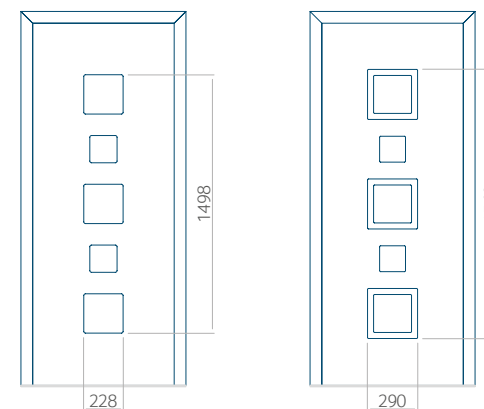

95 Paneelmodel

PVC	ALU	WOOD
☒	☒	☒

Kleuren

AP/SAL	RAL	TEKNOS/RAL
☒	☒	☒

Vulling

HPL	ALU	WOOD
☒	☒	☒

INOX-versiering

PVC	ALU	WOOD
☒	☒	☒

Minimale paneelafmetingen

PVC	ALU	WOOD
600x1650	600x1650	340x1400

Maximale paneelafmetingen

PVC	ALU	WOOD
900x2100	1100x2300	840x2240

Wij bieden panelen met twee soorten vulling aan: of uit poliurethaan schuim en multiplex (de PLUS-vulling) of uit geëxtrudeerd polystyreen (XPS) (de Classic-vulling).

Onafhankelijk daarvan zijn de panelen verkrijgbaar in dikten van 24, 36 of 48 mm. De buitenkant van onze panelen maken wij of uit HPL-platen, uit PVC en aluminium of uit aluminium platen, naar gelang de wensen van de klant en de technische vereisten. HPL-platen worden beplakt met folie, aluminium platen worden gepoedercoat. Houten deurpanelen zijn verkrijgbaar met dikten van 24, 36 of 46 mm.