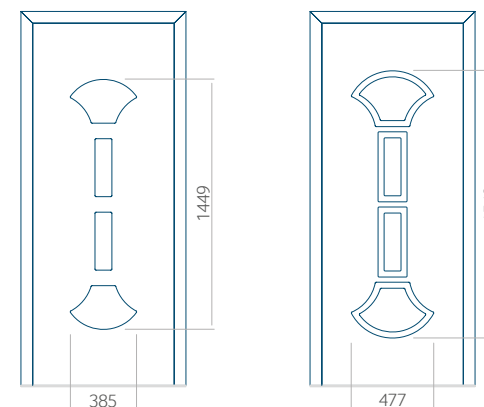

80 Paneelmodel

PVC	ALU	WOOD
☒	☒	☐

Kleuren

AP/SAL	RAL	TEKNOS/RAL
☒	☒	☐

Vulling

HPL	ALU	WOOD
☒	☒	☐

INOX-versiering

PVC	ALU	WOOD
☒	☒	☐

Minimale paneelafmetingen

PVC	ALU	WOOD
600x1650	600x1650	☐

Maximale paneelafmetingen

PVC	ALU	WOOD
900x2100	1100x2300	☐

Wij bieden panelen met twee soorten vulling aan: of uit poliurethaan schuim en multiplex (de PLUS-vulling) of uit geëxtrudeerd polystyreen (XPS) (de Classic-vulling).

Onafhankelijk daarvan zijn de panelen verkrijgbaar in dikten van 24, 36 of 48 mm. De buitenkant van onze panelen maken wij of uit HPL-platen, uit PVC en aluminium of uit aluminium platen, naar gelang de wensen van de klant en de technische vereisten. HPL-platen worden beplakt met folie, aluminium platen worden gepoedercoat. Houten deurpanelen zijn verkrijgbaar met dikten van 24, 36 of 46 mm.