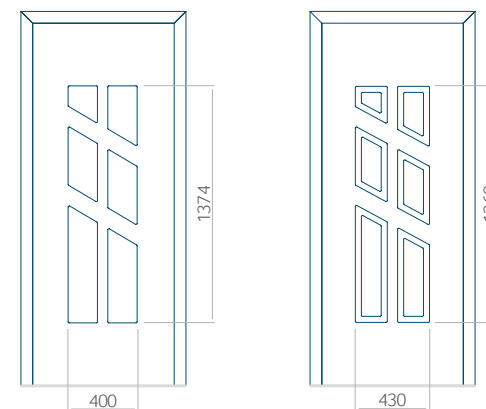

88 Paneelmodel

PVC	ALU	WOOD
☒	☒	☒

Kleuren

AP/SAL	RAL	TEKNOS/RAL
☒	☒	☒

Vulling

HPL	ALU	WOOD
☒	☒	☒

INOX-versiering

PVC	ALU	WOOD
☒	☒	☒

Minimale paneelafmetingen

PVC	ALU	WOOD
600x1650	600x1650	340x1400

Maximale paneelafmetingen

PVC	ALU	WOOD
900x2100	1100x2300	840x2240

Wij bieden panelen met twee soorten vulling aan: of uit poliurethaan schuim en multiplex (de PLUS-vulling) of uit geëxtrudeerd polystyreen (XPS) (de Classic-vulling).

Onafhankelijk daarvan zijn de panelen verkrijgbaar in dikten van 24, 36 of 48 mm. De buitenkant van onze panelen maken wij of uit HPL-platen, uit PVC en aluminium of uit aluminium platen, naar gelang de wensen van de klant en de technische vereisten. HPL-platen worden beplakt met folie, aluminium platen worden gepoedercoat. Houten deurpanelen zijn verkrijgbaar met dikten van 24, 36 of 46 mm.