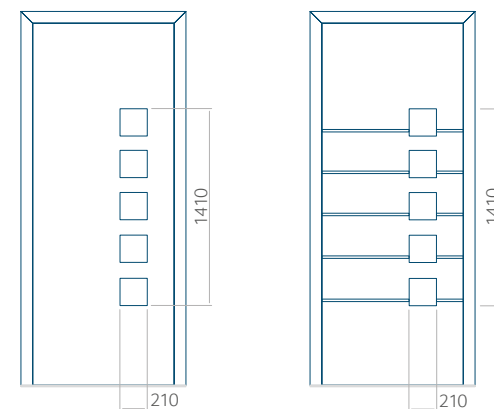

50 Paneelmodel

PVC	ALU	WOOD
☒	☒	☒

Kleuren

AP/SAL	RAL	TEKNOS/RAL
☒	☒	☒

Vulling

HPL	ALU	WOOD
☒	☒	☒

INOX-versiering

PVC	ALU	WOOD
☒	☒	☐

Minimale paneelafmetingen

PVC	ALU	WOOD
600x1650	600x1650	340x1400

Maximale paneelafmetingen

PVC	ALU	WOOD
900x2100	1100x2300	840x2240

Wij bieden panelen met twee soorten vulling aan: of uit poliurethaan schuim en multiplex (de PLUS-vulling) of uit geëxtrudeerd polystyreen (XPS) (de Classic-vulling).

Onafhankelijk daarvan zijn de panelen verkrijgbaar in dikten van 24, 36 of 48 mm. De buitenkant van onze panelen maken wij of uit HPL-platen, uit PVC en aluminium of uit aluminium platen, naar gelang de wensen van de klant en de technische vereisten. HPL-platen worden beplakt met folie, aluminium platen worden gepoedercoat. Houten deurpanelen zijn verkrijgbaar met dikten van 24, 36 of 46 mm.