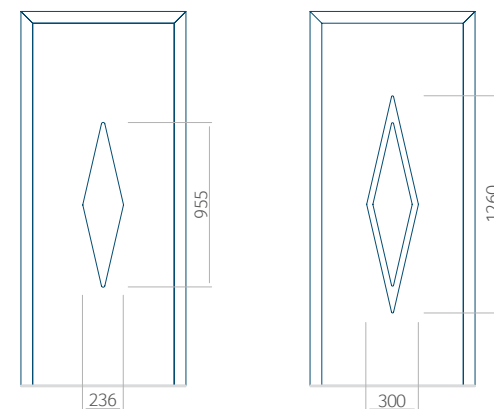

104 Paneelmodel

PVC	ALU	WOOD
☒	☒	☐

Kleuren

AP/SAL	RAL	TEKNOS/RAL
☒	☒	☐

Vulling

HPL	ALU	WOOD
☒	☒	☐

INOX-versiering

PVC	ALU	WOOD
☒	☒	☐

Minimale paneelafmetingen

PVC	ALU	WOOD
600x1650	600x1650	☐

Maximale paneelafmetingen

PVC	ALU	WOOD
900x2100	1100x2300	☐

Wij bieden panelen met twee soorten vulling aan: of uit poliurethaan schuim en multiplex (de PLUS-vulling) of uit geëxtrudeerd polystyreen (XPS) (de Classic-vulling).

Onafhankelijk daarvan zijn de panelen verkrijgbaar in dikten van 24, 36 of 48 mm. De buitenkant van onze panelen maken wij of uit HPL-platen, uit PVC en aluminium of uit aluminium platen, naar gelang de wensen van de klant en de technische vereisten. HPL-platen worden beplakt met folie, aluminium platen worden gepoedercoat. Houten deurpanelen zijn verkrijgbaar met dikten van 24, 36 of 46 mm.