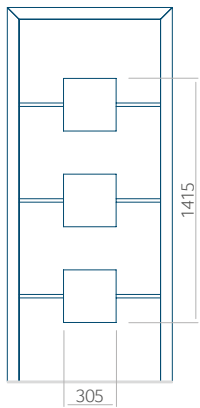

96 Paneelmodel

PVC	ALU	WOOD
☒	☒	☐

Kleuren

AP/SAL	RAL	TEKNOS/RAL
☒	☒	☐

Vulling

HPL	ALU	WOOD
☒	☒	☐

INOX-versiering

PVC	ALU	WOOD
☒	☒	☐

Minimale paneelafmetingen

PVC	ALU	WOOD
600x1650	600x1650	☐