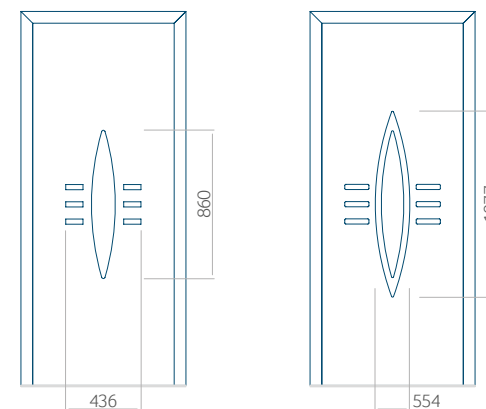

97 Paneelmodel

PVC	ALU	WOOD
☒	☒	☐

Kleuren

AP/SAL	RAL	TEKNOS/RAL
☒	☒	☐

Vulling

HPL	ALU	WOOD
☒	☒	☐

INOX-versiering

PVC	ALU	WOOD
☒	☒	☐

Minimale paneelafmetingen

PVC	ALU	WOOD
600x1650	600x1650	☐

Maximale paneelafmetingen

PVC	ALU	WOOD
900x2100	1100x2300	☐

Wij bieden panelen met twee soorten vulling aan: of uit poliurethaan schuim en multiplex (de PLUS-vulling) of uit geëxtrudeerd polystyreen (XPS) (de Classic-vulling).

Onafhankelijk daarvan zijn de panelen verkrijgbaar in dikten van 24, 36 of 48 mm. De buitenkant van onze panelen maken wij of uit HPL-platen, uit PVC en aluminium of uit aluminium platen, naar gelang de wensen van de klant en de technische vereisten. HPL-platen worden beplakt met folie, aluminium platen worden gepoedercoat. Houten deurpanelen zijn verkrijgbaar met dikten van 24, 36 of 46 mm.