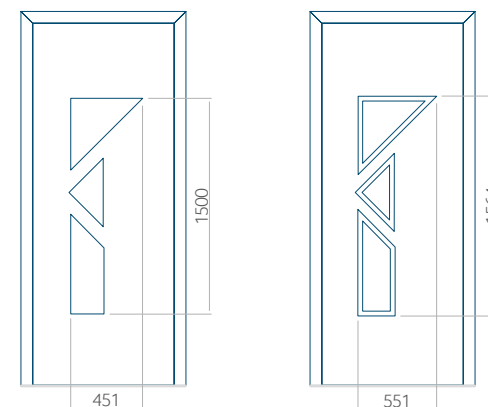

Onafhankelijk daarvan zijn de panelen verkrijgbaar in dikten van 24, 36 of 48 mm. De buitenkant van onze panelen maken wij of uit HPL-platen, uit PVC en aluminium of uit aluminium platen, naar gelang de wensen van de klant en de technische vereisten. HPL-platen worden beplakt met folie, aluminium platen worden gepoedercoat. Houten deurpanelen zijn verkrijgbaar met dikten van 24, 36 of 46 mm.