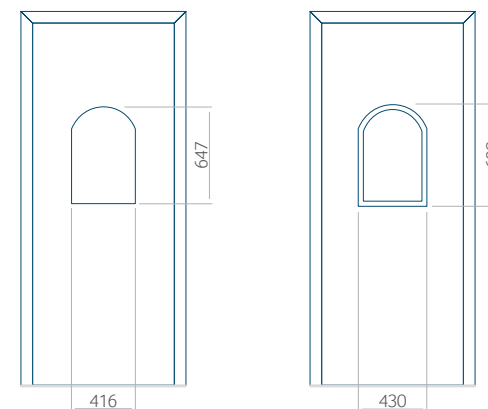

Minimale paneelafmetingen

PVC	ALU	WOOD
600x1650	600x1650	340x1400

Maximale paneelafmetingen

PVC	ALU	WOOD
900x2100	1100x2300	840x2240

Let op! Buitenaanzicht.  
Het motief verandert niet tijdens het veranderen van de kant, waar de klink zit.