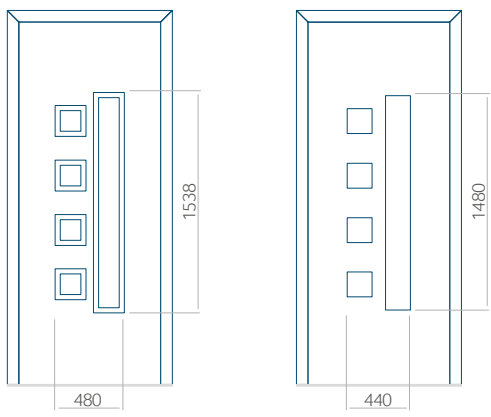

14 Paneelmodel

PVC	ALU	WOOD
●	●	●

Kleuren

AP/SAL	RAL	TEKNOS/RAL
●	●	●

Vulling

HPL	ALU	WOOD
●	●	●

INOX-versiering

PVC	ALU	WOOD
●	●	●

Minimale paneelafmetingen

PVC	ALU	WOOD
600x1650	600x1650	340x1400