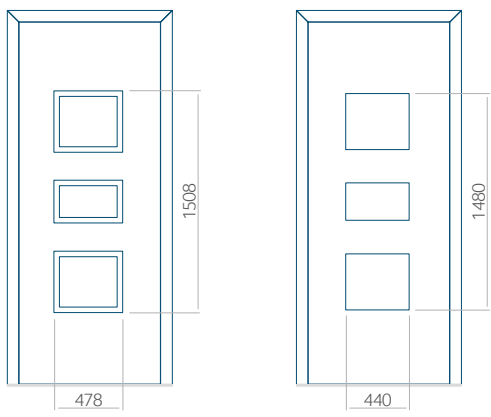

Onafhankelijk daarvan zijn de panelen verkrijgbaar in dikten van 24, 36 of 48 mm. De buitenkant van onze panelen maken wij of uit HPL-platen, uit PVC en aluminium of uit aluminium platen, naar gelang de wensen van de klant en de technische vereisten. HPL-platen worden beplakt met folie, aluminium platen worden gepoedercoat. Houten deurpanelen zijn verkrijgbaar met dikten van 24, 36 of 46 mm.

## Maximale paneelafmetingen

PVC	ALU	WOOD
900x2100	1100x2300	840x2240

Wij bieden panelen met twee soorten vulling aan: of uit poliurethaan schuim en multiplex (de PLUS-vulling) of uit geëxtrudeerd polystyreen (XPS) (de Classic-vulling).