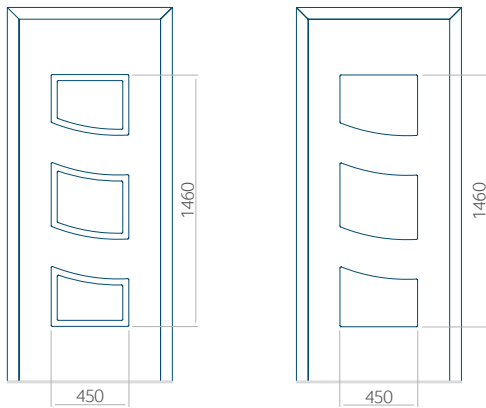

Onafhankelijk daarvan zijn de panelen verkrijgbaar in dikten van 24, 36 of 48 mm. De buitenkant van onze panelen maken wij of uit HPL-platen, uit PVC en aluminium of uit aluminium platen, naar gelang de wensen van de klant en de technische vereisten. HPL-platen worden beplakt met folie, aluminium platen worden geïmpregneerd. Houten deurpanelen zijn verkrijgbaar met dikten van 24, 36 of 46 mm.