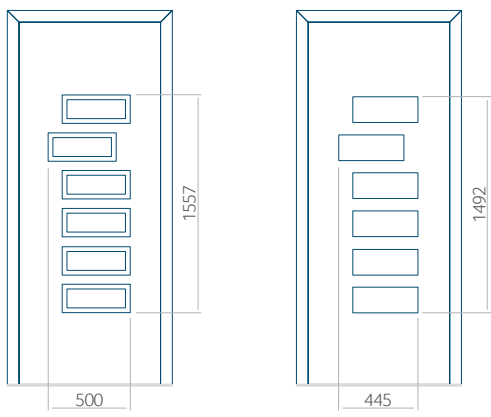

Onafhankelijk daarvan zijn de panelen verkrijgbaar in dikten van 24, 36 of 48 mm. De buitenkant van onze panelen maken wij of uit HPL-platen, uit PVC en aluminium of uit aluminium platen, naar gelang de wensen van de klant en de technische vereisten. HPL-platen worden beplakt met folie, aluminium platen worden gepoedercoat. Houten deurpanelen zijn verkrijgbaar met dikten van 24, 36 of 46 mm.