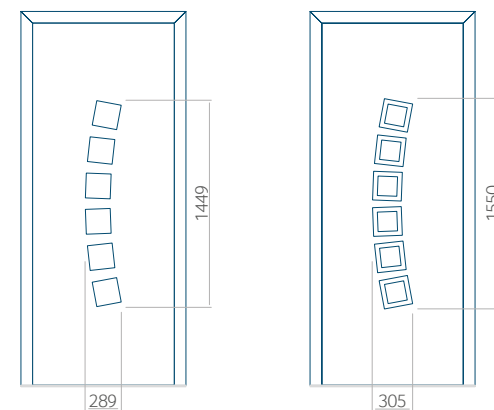

Minimale paneelafmetingen

PVC	ALU	WOOD
600x1650	600x1650	340x1400

Maximale paneelafmetingen

PVC	ALU	WOOD
900x2100	1100x2300	840x2240

Let op! Buitenaanzicht.  
 Het motief verandert niet tijdens het veranderen van de kant, waar de klink zit.