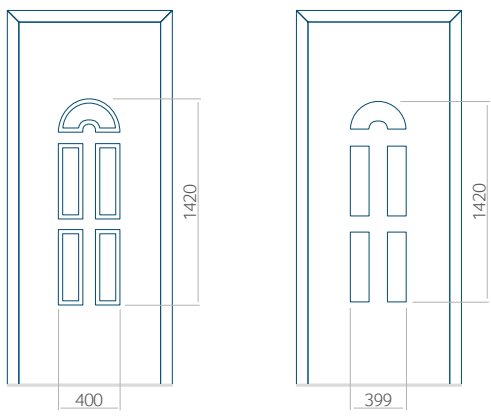

21 Paneelmodel

PVC	ALU	WOOD
☒	☒	☒

Kleuren

AP/SAL	RAL	TEKNOS/RAL
☒	☒	☒

Vulling

HPL	ALU	WOOD
☒	☒	☒

INOX-versiering

PVC	ALU	WOOD
☒	☒	☐

Minimale paneelafmetingen

PVC	ALU	WOOD
600x1650	600x1650	340x1400