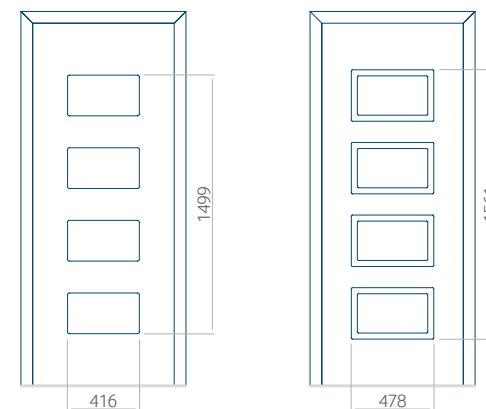

## Maximale paneelafmetingen

PVC	ALU	WOOD
900x2100	1100x2300	840x2240

Let op! Buitenaanzicht.

Het motief verandert niet tijdens het veranderen van de kant, waar de klink zit.