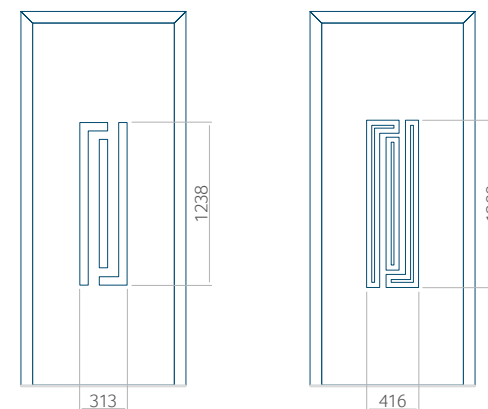

Minimale paneelafmetingen

PVC	ALU	WOOD
600x1650	600x1650	<input type="checkbox"/>

Maximale paneelafmetingen

PVC	ALU	WOOD
900x2100	1100x2300	<input type="checkbox"/>

Let op! Buitenaanzicht.  
Het motief verandert niet tijdens het veranderen van de kant, waar de klink zit.