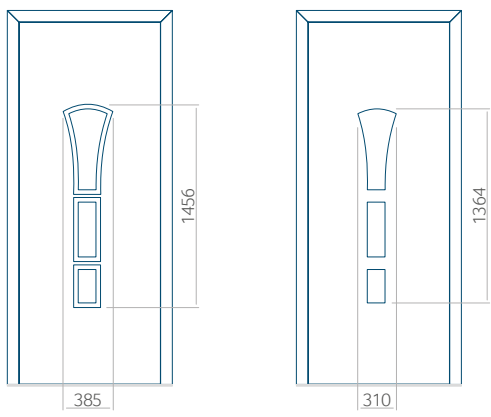

## Maximale paneelafmetingen

PVC	ALU	WOOD
900x2100	1100x2300	840x2240

Wij bieden panelen met twee soorten vulling aan: of uit poliurethaan schuim en multiplex (de PLUS-vulling) of uit geëxtrudeerd polystyreen (XPS) (de Classic-vulling).

Onafhankelijk daarvan zijn de panelen verkrijgbaar in dikten van 24, 36 of 48 mm. De buitenkant van onze panelen maken wij of uit HPL-platen, uit PVC en aluminium of uit aluminium platen, naar gelang de wensen van de klant en de technische vereisten. HPL-platen worden beplakt met folie, aluminium platen worden gepoedercoat. Houten deurpanelen zijn verkrijgbaar met dikten van 24, 36 of 46 mm.