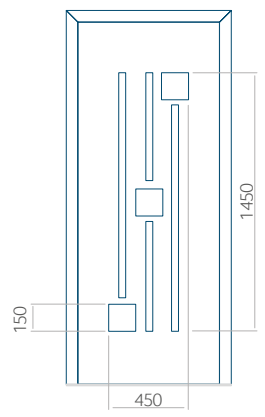

70 Paneelmodel

PVC	ALU	WOOD
●	●	○

Kleuren

AP/SAL	RAL	TEKNOS/RAL
●	●	○

Vulling

HPL	ALU	WOOD
●	●	○

INOX-versiering

PVC	ALU	WOOD
●	●	○

Minimale paneelafmetingen

PVC	ALU	WOOD
600x1650	600x1650	○