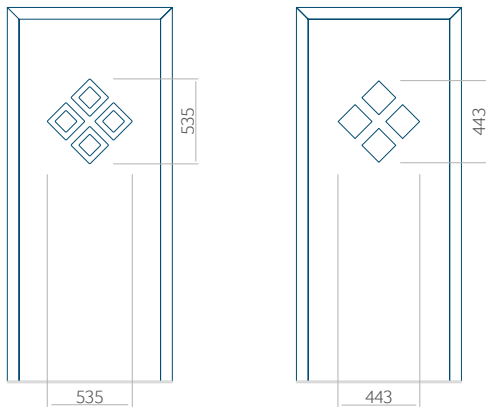

Onafhankelijk daarvan zijn de panelen verkrijgbaar in dikten van 24, 36 of 48 mm. De buitenkant van onze panelen maken wij of uit HPL-platen, uit PVC en aluminium of uit aluminium platen, naar gelang de wensen van de klant en de technische vereisten. HPL-platen worden beplakt met folie, aluminium platen worden geïmpregneerd. Houten deurpanelen zijn verkrijgbaar met dikten van 24, 36 of 46 mm.