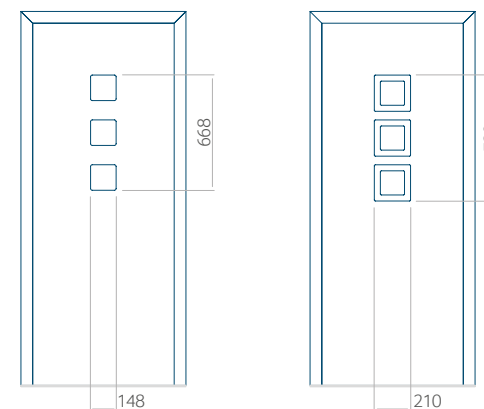

## Maximale paneelafmetingen

PVC	ALU	WOOD
900x2100	1100x2300	<input type="checkbox"/>

Let op! Buitenaanzicht.  
Het motief verandert niet tijdens het veranderen van de kant, waar de klink zit.

Panelen uit PVC | ALU | WOOD