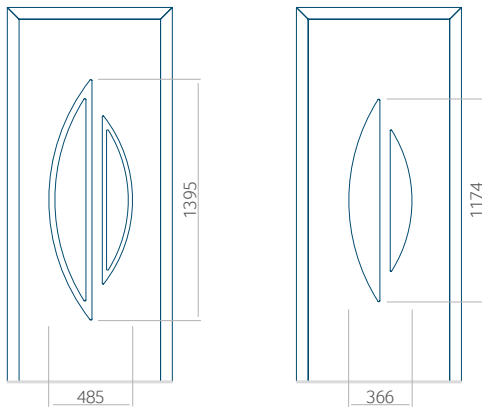

87 Paneelmodel

PVC	ALU	WOOD
☒	☒	☒

Kleuren

AP/SAL	RAL	TEKNOS/RAL
☒	☒	☒

Vulling

HPL	ALU	WOOD
☒	☒	☒

INOX-versiering

PVC	ALU	WOOD
☒	☒	☒

Minimale paneelafmetingen

PVC	ALU	WOOD
600x1650	600x1650	340x1400

Maximale paneelafmetingen

PVC	ALU	WOOD
900x2100	1100x2300	840x2240

Wij bieden panelen met twee soorten vulling aan: of uit poliurethaan schuim en multiplex (de PLUS-vulling) of uit geëxtrudeerd polystyreen (XPS) (de Classic-vulling).

Onafhankelijk daarvan zijn de panelen verkrijgbaar in dikten van 24, 36 of 48 mm. De buitenkant van onze panelen maken wij of uit HPL-platen, uit PVC en aluminium of uit aluminium platen, naar gelang de wensen van de klant en de technische vereisten. HPL-platen worden beplakt met folie, aluminium platen worden gepoedercoat. Houten deurpanelen zijn verkrijgbaar met dikten van 24, 36 of 46 mm.