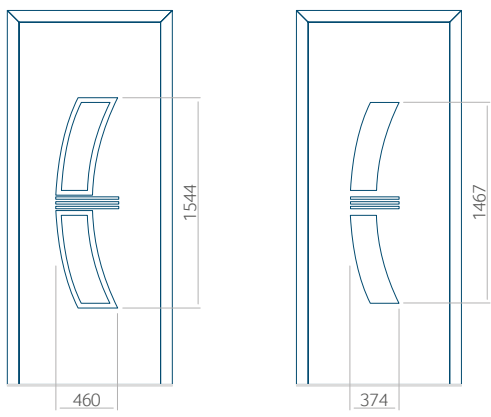

Onafhankelijk daarvan zijn de panelen verkrijgbaar in dikten van 24, 36 of 48 mm. De buitenkant van onze panelen maken wij of uit HPL-platen, uit PVC en aluminium of uit aluminium platen, naar gelang de wensen van de klant en de technische vereisten. HPL-platen worden beplakt met folie, aluminium platen worden gepoedercoat. Houten deurpanelen zijn verkrijgbaar met dikten van 24, 36 of 46 mm.