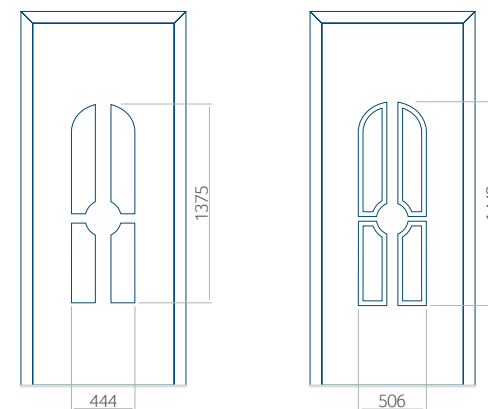

Minimale paneelafmetingen

PVC	ALU	WOOD
600x1650	600x1650	340x1400

Maximale paneelafmetingen

PVC	ALU	WOOD
900x2100	1100x2300	840x2240

Let op! Buitenaanzicht.  
 Het motief verandert niet tijdens het veranderen van de kant, waar de klink zit.