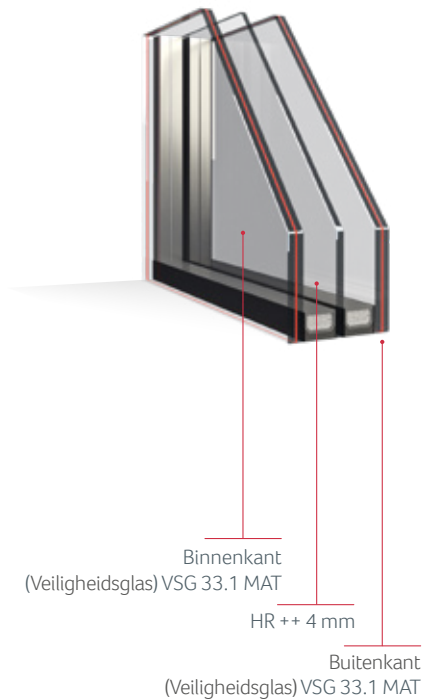

Paneel 24 mm

Paneel 36 mm

Paneel 48 mm

Bij elk glaspakket kan een sierruit uit ons aanbod worden toegepast.