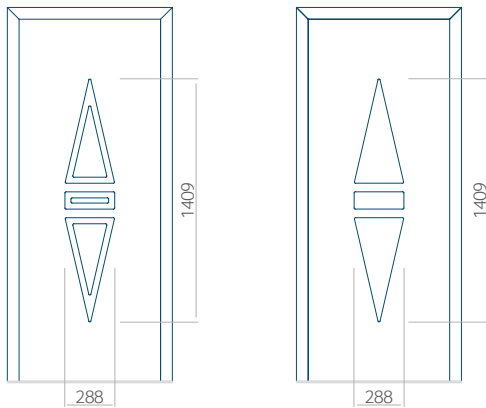

105 Paneelmodel

PVC	ALU	WOOD
☒	☒	☐

Kleuren

AP/SAL	RAL	TEKNOS/RAL
☒	☒	☐

Vulling

HPL	ALU	WOOD
☒	☒	☐

INOX-versiering

PVC	ALU	WOOD
☒	☒	☐

Minimale paneelafmetingen

PVC	ALU	WOOD
600x1650	600x1650	☐