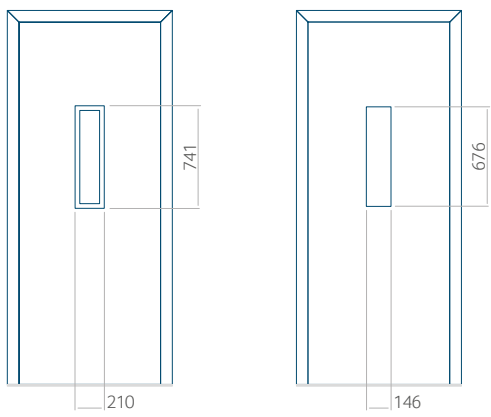

26 Paneelmodel

PVC	ALU	WOOD
☒	☒	☒

Kleuren

AP/SAL	RAL	TEKNOS/RAL
☒	☒	☒

Vulling

HPL	ALU	WOOD
☒	☒	☒

INOX-versiering

PVC	ALU	WOOD
☒	☒	☒

Minimale paneelafmetingen

PVC	ALU	WOOD
600x1650	600x1650	340x1400