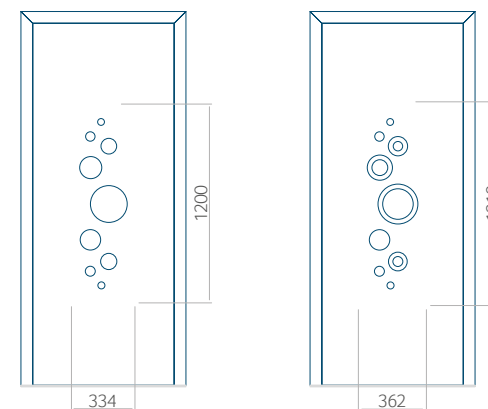

32 Paneelmodel

PVC	ALU	WOOD
☒	☒	☐

Kleuren

AP/SAL	RAL	TEKNOS/RAL
☒	☒	☐

Vulling

HPL	ALU	WOOD
☒	☒	☐

INOX-versiering

PVC	ALU	WOOD
☒	☒	☐

Minimale paneelafmetingen

PVC	ALU	WOOD
600x1650	600x1650	☐

Maximale paneelafmetingen

PVC	ALU	WOOD
900x2100	1100x2300	☐

Wij bieden panelen met twee soorten vulling aan: of uit poliurethaan schuim en multiplex (de PLUS-vulling) of uit geëxtrudeerd polystyreen (XPS) (de Classic-vulling).

Onafhankelijk daarvan zijn de panelen verkrijgbaar in dikten van 24, 36 of 48 mm. De buitenkant van onze panelen maken wij of uit HPL-platen, uit PVC en aluminium of uit aluminium platen, naar gelang de wensen van de klant en de technische vereisten. HPL-platen worden beplakt met folie, aluminium platen worden gepoedercoat. Houten deurpanelen zijn verkrijgbaar met dikten van 24, 36 of 46 mm.