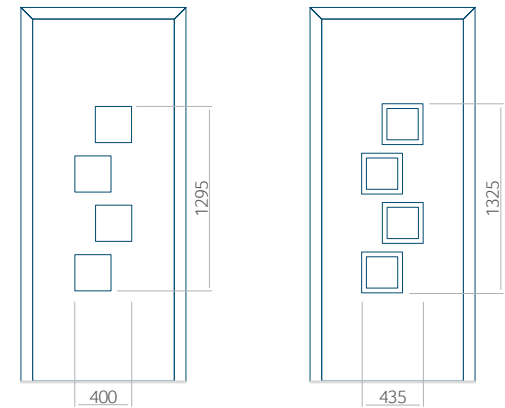

18 Paneelmodel

PVC	ALU	WOOD
☒	☒	☒

Kleuren

AP/SAL	RAL	TEKNOS/RAL
☒	☒	☒

Vulling

HPL	ALU	WOOD
☒	☒	☒

INOX-versiering

PVC	ALU	WOOD
☒	☒	☒

Minimale paneelafmetingen

PVC	ALU	WOOD
600x1650	600x1650	340x1400

Maximale paneelafmetingen

PVC	ALU	WOOD
900x2100	1100x2300	840x2240

Wij bieden panelen met twee soorten vulling aan: of uit poliurethaan schuim en multiplex (de PLUS-vulling) of uit geëxtrudeerd polystyreen (XPS) (de Classic-vulling).

Onafhankelijk daarvan zijn de panelen verkrijgbaar in dikten van 24, 36 of 48 mm. De buitenkant van onze panelen maken wij of uit HPL-platen, uit PVC en aluminium of uit aluminium platen, naar gelang de wensen van de klant en de technische vereisten. HPL-platen worden beplakt met folie, aluminium platen worden gepoedercoat. Houten deurpanelen zijn verkrijgbaar met dikten van 24, 36 of 46 mm.