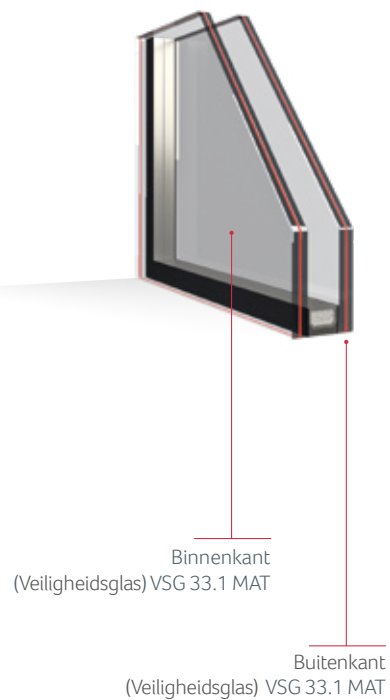

Paneel 24 mm

Paneel 36 mm

Paneel 48 mm

Bij elk glaspakket kan een sierruit uit ons aanbod worden toegepast.