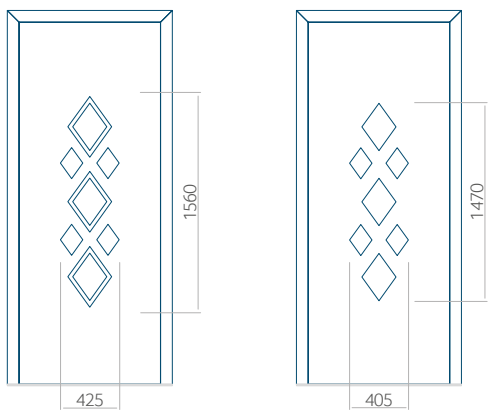

## Maximale paneelafmetingen

PVC	ALU	WOOD
900x2100	1100x2300	840x2240

Wij bieden panelen met twee soorten vulling aan: of uit poliurethaan schuim en multiplex (de PLUS-vulling) of uit geëxtrudeerd polystyreen (XPS) (de Classic-vulling).

Onafhankelijk daarvan zijn de panelen verkrijgbaar in dikten van 24, 36 of 48 mm. De buitenkant van onze panelen maken wij of uit HPL-platen, uit PVC en aluminium of uit aluminium platen, naar gelang de wensen van de klant en de technische vereisten. HPL-platen worden beplakt met folie, aluminium platen worden gepoedercoat. Houten deurpanelen zijn verkrijgbaar met dikten van 24, 36 of 46 mm.