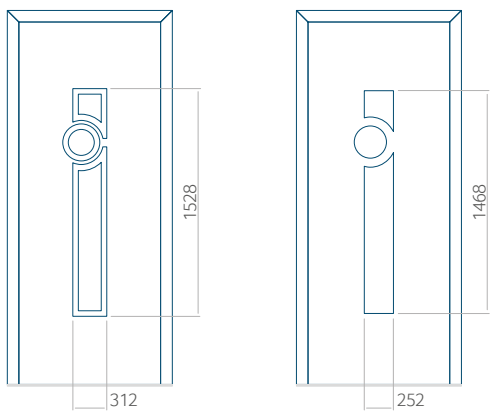

Onafhankelijk daarvan zijn de panelen verkrijgbaar in dikten van 24, 36 of 48 mm. De buitenkant van onze panelen maken wij of uit HPL-platen, uit PVC en aluminium of uit aluminium platen, naar gelang de wensen van de klant en de technische vereisten. HPL-platen worden beplakt met folie, aluminium platen worden gepoedercoat. Houten deurpanelen zijn verkrijgbaar met dikten van 24, 36 of 46 mm.