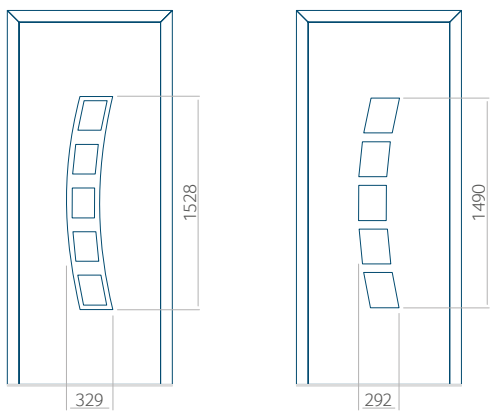

42 Paneelmodel

PVC	ALU	WOOD
☒	☒	☒

Kleuren

AP/SAL	RAL	TEKNOS/RAL
☒	☒	☒

Vulling

HPL	ALU	WOOD
☒	☒	☒

INOX-versiering

PVC	ALU	WOOD
☒	☒	☐

Minimale paneelafmetingen

PVC	ALU	WOOD
600x1650	600x1650	340x1400