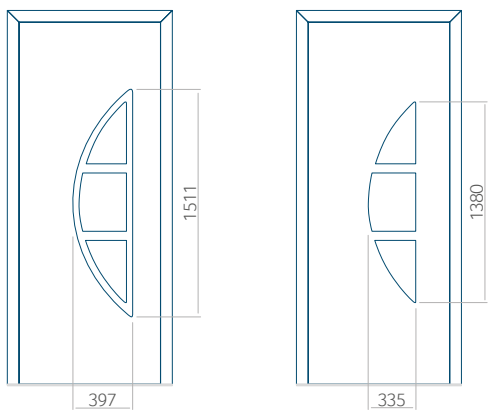

Onafhankelijk daarvan zijn de panelen verkrijgbaar in dikten van 24, 36 of 48 mm. De buitenkant van onze panelen maken wij of uit HPL-platen, uit PVC en aluminium of uit aluminium platen, naar gelang de wensen van de klant en de technische vereisten. HPL-platen worden beplakt met folie, aluminium platen worden gepoedercoat. Houten deurpanelen zijn verkrijgbaar met dikten van 24, 36 of 46 mm.