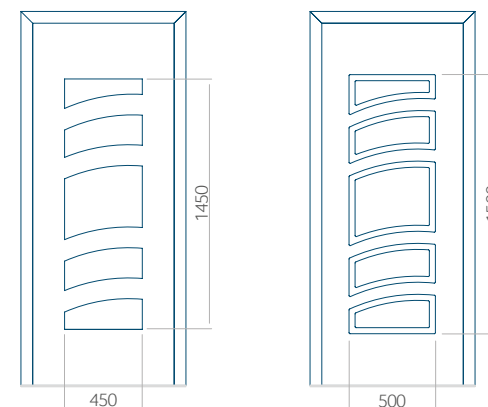

## Maximale paneelafmetingen

PVC	ALU	WOOD
900x2100	1100x2300	840x2240

Let op! Buitenaanzicht.

Het motief verandert niet tijdens het veranderen van de kant, waar de klink zit.