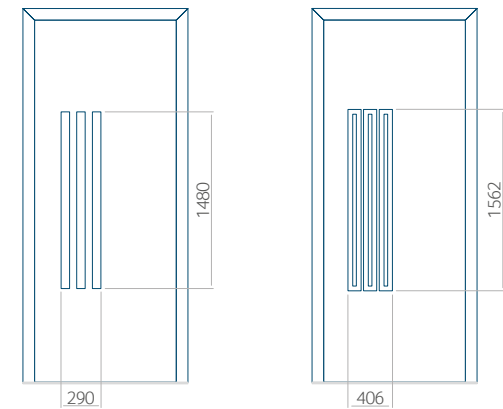

Maximale paneelafmetingen

PVC	ALU	WOOD
900x2100	1100x2300	<input type="checkbox"/>

Wij bieden panelen met twee soorten vulling aan: of uit poliurethaan schuim en multiplex (de PLUS-vulling) of uit geëxtrudeerd polystyreen (XPS) (de Classic-vulling).

Onafhankelijk daarvan zijn de panelen verkrijgbaar in dikten van 24, 36 of 48 mm. De buitenkant van onze panelen maken wij of uit HPL-platen, uit PVC en aluminium of uit aluminium platen, naar gelang de wensen van de klant en de technische vereisten. HPL-platen worden beplakt met folie, aluminium platen worden gepoedercoat. Houten deurpanelen zijn verkrijgbaar met dikten van 24, 36 of 46 mm.