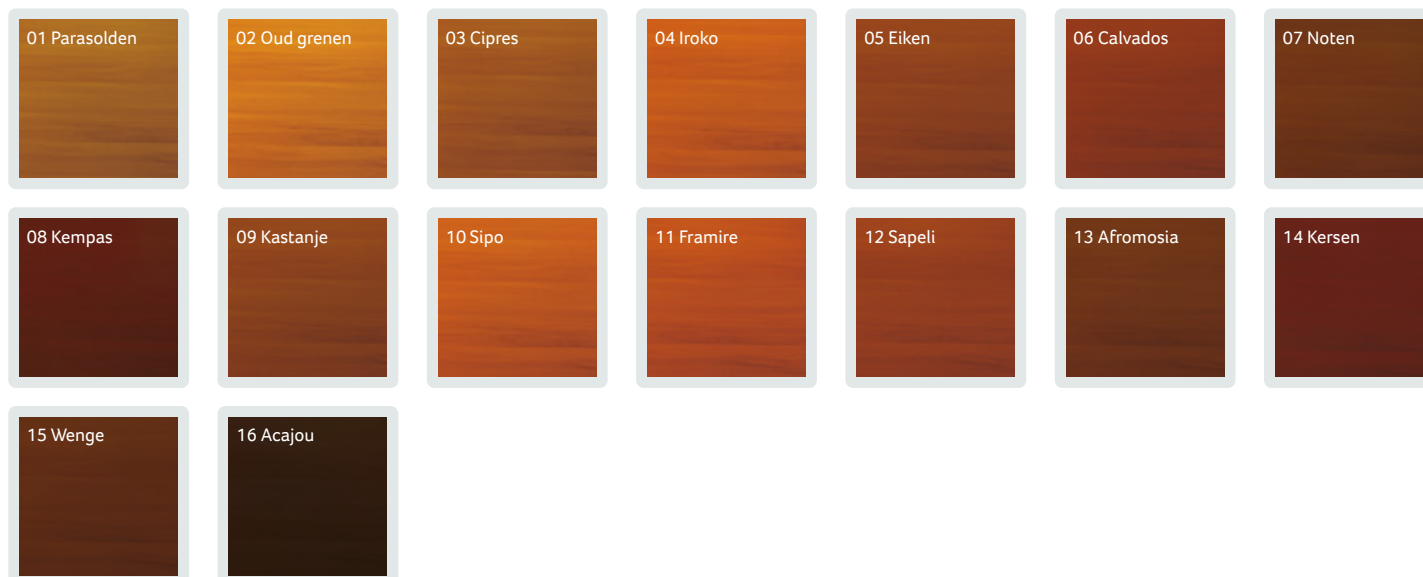

WoodLine

Kleurstelling volgens TEKNOS en RAL kleurenwaaiers. Mogelijke toepassing van een matte deklaag