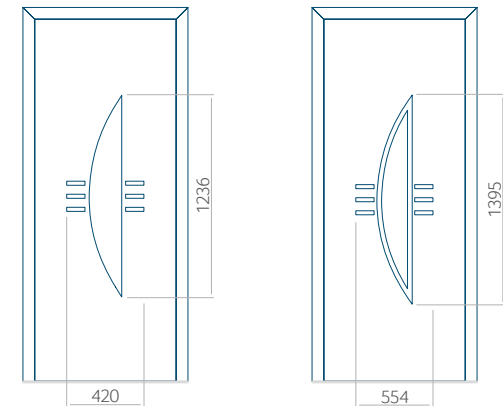

Minimale paneelafmetingen

PVC	ALU	WOOD
600x1650	600x1650	<input type="checkbox"/>

Maximale paneelafmetingen

PVC	ALU	WOOD
900x2100	1100x2300	<input type="checkbox"/>

Let op! Buitenaanzicht.  
Het motief verandert niet tijdens het veranderen van de kant, waar de klink zit.