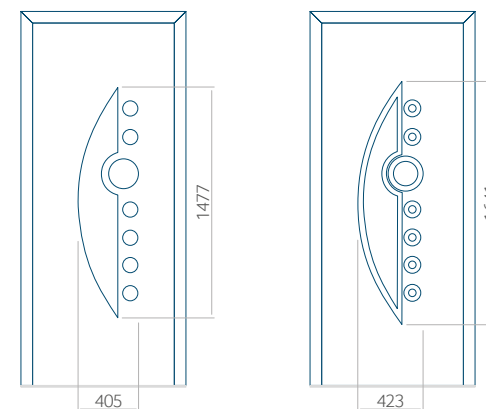

Onafhankelijk daarvan zijn de panelen verkrijgbaar in dikten van 24, 36 of 48 mm. De buitenkant van onze panelen maken wij of uit HPL-platen, uit PVC en aluminium of uit aluminium platen, naar gelang de wensen van de klant en de technische vereisten. HPL-platen worden beplakt met folie, aluminium platen worden gepoedercoat. Houten deurpanelen zijn verkrijgbaar met dikten van 24, 36 of 46 mm.

Minimale paneelafmetingen

PVC	ALU	WOOD
600x1650	600x1650	340x1400

Maximale paneelafmetingen

PVC	ALU	WOOD
900x2100	1100x2300	840x2240

Let op! Buitenaanzicht.  
 Het motiefverandert niet tijdens het veranderen van de kant, waar de klink zit.