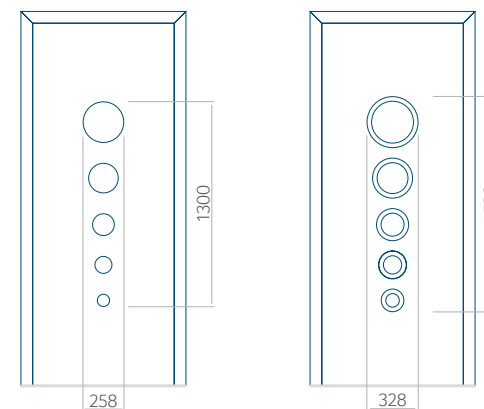

78 Paneelmodel

PVC	ALU	WOOD
☒	☒	☒

Kleuren

AP/SAL	RAL	TEKNOS/RAL
☒	☒	☒

Vulling

HPL	ALU	WOOD
☒	☒	☒

INOX-versiering

PVC	ALU	WOOD
☒	☒	☒

Minimale paneelafmetingen

PVC	ALU	WOOD
600x1650	600x1650	340x1400

Maximale paneelafmetingen

PVC	ALU	WOOD
900x2100	1100x2300	840x2240

Wij bieden panelen met twee soorten vulling aan: of uit poliurethaan schuim en multiplex (de PLUS-vulling) of uit geëxtrudeerd polystyreen (XPS) (de Classic-vulling).

Onafhankelijk daarvan zijn de panelen verkrijgbaar in dikten van 24, 36 of 48 mm. De buitenkant van onze panelen maken wij of uit HPL-platen, uit PVC en aluminium of uit aluminium platen, naar gelang de wensen van de klant en de technische vereisten. HPL-platen worden beplakt met folie, aluminium platen worden gepoedercoat. Houten deurpanelen zijn verkrijgbaar met dikten van 24, 36 of 46 mm.