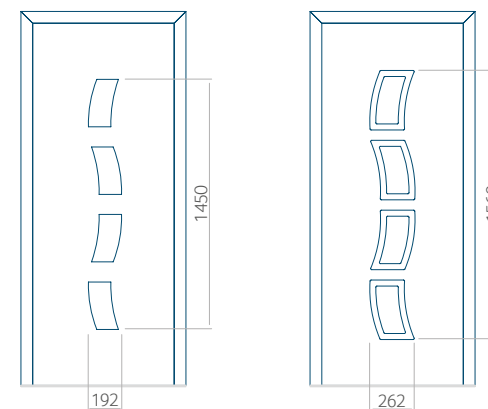

85 Paneelmodel

PVC	ALU	WOOD
☒	☒	☐

Kleuren

AP/SAL	RAL	TEKNOS/RAL
☒	☒	☐

Vulling

HPL	ALU	WOOD
☒	☒	☐

INOX-versiering

PVC	ALU	WOOD
☒	☒	☐

Minimale paneelafmetingen

PVC	ALU	WOOD
600x1650	600x1650	☐

Maximale paneelafmetingen

PVC	ALU	WOOD
900x2100	1100x2300	☐

Wij bieden panelen met twee soorten vulling aan: of uit poliurethaan schuim en multiplex (de PLUS-vulling) of uit geëxtrudeerd polystyreen (XPS) (de Classic-vulling).

Onafhankelijk daarvan zijn de panelen verkrijgbaar in dikten van 24, 36 of 48 mm. De buitenkant van onze panelen maken wij of uit HPL-platen, uit PVC en aluminium of uit aluminium platen, naar gelang de wensen van de klant en de technische vereisten. HPL-platen worden beplakt met folie, aluminium platen worden gepoedercoat. Houten deurpanelen zijn verkrijgbaar met dikten van 24, 36 of 46 mm.