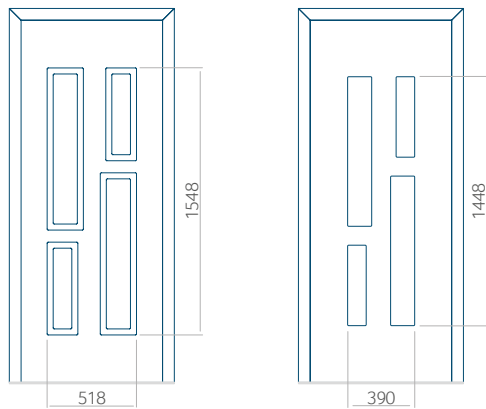

Onafhankelijk daarvan zijn de panelen verkrijgbaar in dikten van 24, 36 of 48 mm. De buitenkant van onze panelen maken wij of uit HPL-platen, uit PVC en aluminium of uit aluminium platen, naar gelang de wensen van de klant en de technische vereisten. HPL-platen worden beplakt met folie, aluminium platen worden gepoedercoat. Houten deurpanelen zijn verkrijgbaar met dikten van 24, 36 of 46 mm.