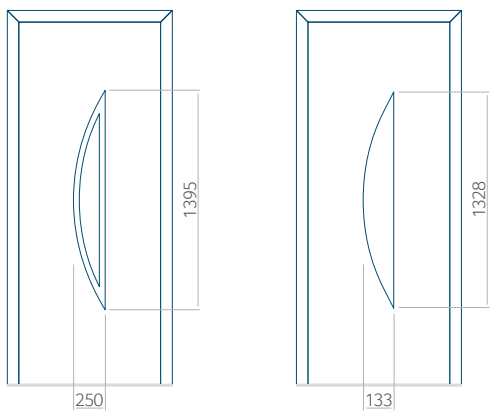

40 Paneelmodel

PVC	ALU	WOOD
☒	☒	☒

Kleuren

AP/SAL	RAL	TEKNOS/RAL
☒	☒	☒

Vulling

HPL	ALU	WOOD
☒	☒	☒

INOX-versiering

PVC	ALU	WOOD
☒	☒	☐

Minimale paneelafmetingen

PVC	ALU	WOOD
600x1650	600x1650	340x1400