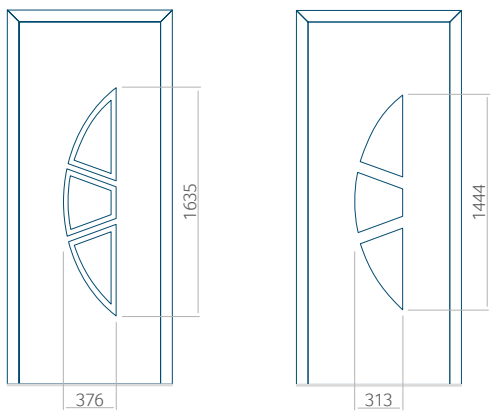

#### Minimale paneelafmetingen

PVC	ALU	WOOD
600x1650	600x1650	340x1400

#### Maximale paneelafmetingen

PVC	ALU	WOOD
900x2100	1100x2300	840x2240

Wij bieden panelen met twee soorten vulling aan: of uit poliurethaan schuim en multiplex (de PLUS-vulling) of uit geëxtrudeerd polystyreen (XPS) (de Classic-vulling).

Onafhankelijk daarvan zijn de panelen verkrijgbaar in dikten van 24, 36 of 48 mm. De buitenkant van onze panelen maken wij of uit HPL-platen, uit PVC en aluminium of uit aluminium platen, naar gelang de wensen van de klant en de technische vereisten. HPL-platen worden beplakt met folie, aluminium platen worden gepoedercoat. Houten deurpanelen zijn verkrijgbaar met dikten van 24, 36 of 46 mm.