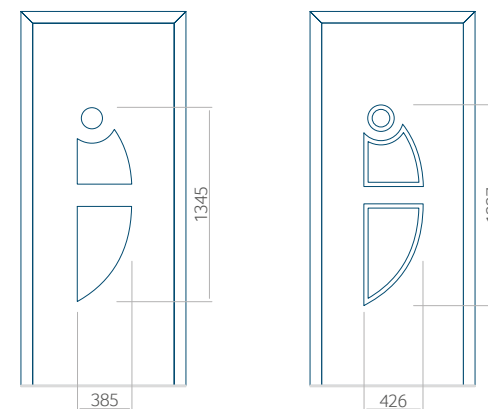

Onafhankelijk daarvan zijn de panelen verkrijgbaar in dikten van 24, 36 of 48 mm. De buitenkant van onze panelen maken wij of uit HPL-platen, uit PVC en aluminium of uit aluminium platen, naar gelang de wensen van de klant en de technische vereisten. HPL-platen worden beplakt met folie, aluminium platen worden gepoedercoat. Houten deurpanelen zijn verkrijgbaar met dikten van 24, 36 of 46 mm.

Minimale paneelafmetingen

PVC	ALU	WOOD
600x1650	600x1650	340x1400

Maximale paneelafmetingen

PVC	ALU	WOOD
900x2100	1100x2300	840x2240

Let op! Buitenaanzicht.  
Het motief verandert niet tijdens het veranderen van de kant, waar de klink zit.