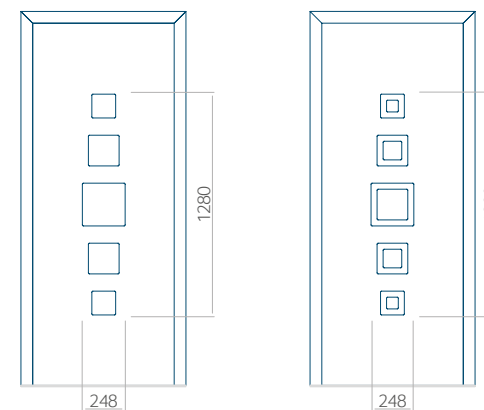

## Maximale paneelafmetingen

PVC	ALU	WOOD
900x2100	1100x2300	<input type="checkbox"/>

Let op! Buitenaanzicht.  
Het motief verandert niet tijdens het veranderen van de kant, waar de klink zit.

Panelen uit PVC | ALU | WOOD