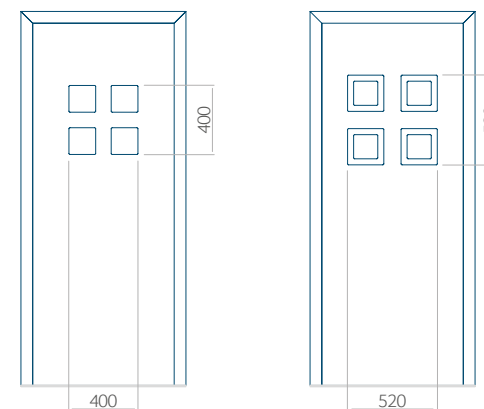

## Maximale paneelafmetingen

PVC	ALU	WOOD
900x2100	1100x2300	840x2240

Let op! Buitenaanzicht.

Het motief verandert niet tijdens het veranderen van de kant, waar de klink zit.