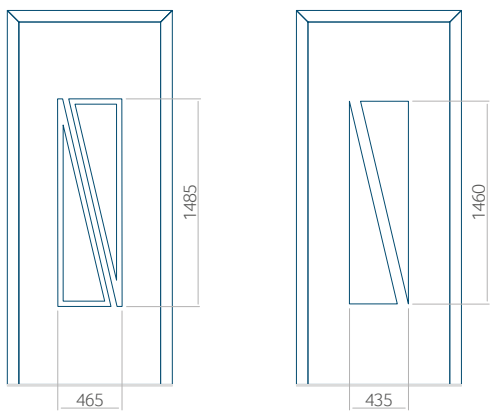

35 Paneelmodel

PVC	ALU	WOOD
☒	☒	☐

Kleuren

AP/SAL	RAL	TEKNOS/RAL
☒	☒	☐

Vulling

HPL	ALU	WOOD
☒	☒	☐

INOX-versiering

PVC	ALU	WOOD
☒	☒	☐

Minimale paneelafmetingen

PVC	ALU	WOOD
600x1650	600x1650	☐