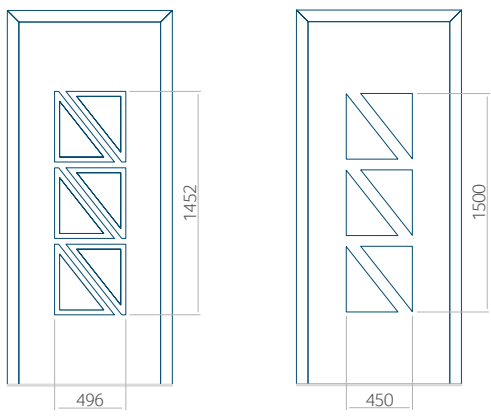

Onafhankelijk daarvan zijn de panelen verkrijgbaar in dikten van 24, 36 of 48 mm. De buitenkant van onze panelen maken wij of uit HPL-platen, uit PVC en aluminium of uit aluminium platen, naar gelang de wensen van de klant en de technische vereisten. HPL-platen worden beplakt met folie, aluminium platen worden gepoedercoat. Houten deurpanelen zijn verkrijgbaar met dikten van 24, 36 of 46 mm.

#### Maximale paneelafmetingen

PVC	ALU	WOOD
900x2100	1100x2300	<input type="radio"/>

Wij bieden panelen met twee soorten vulling aan: of uit poliurethaan schuim en multiplex (de PLUS-vulling) of uit geëxtrudeerd polystyreen (XPS) (de Classic-vulling).