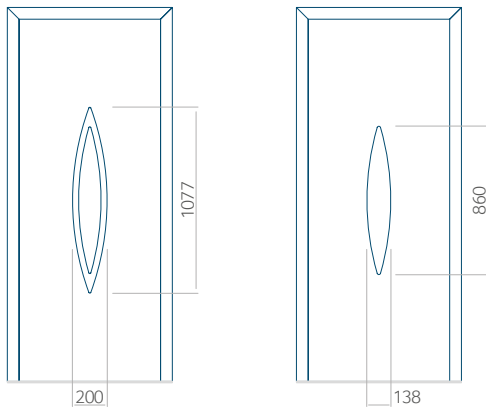

98 Paneelmodel

PVC	ALU	WOOD
☒	☒	☐

Kleuren

AP/SAL	RAL	TEKNOS/RAL
☒	☒	☐

Vulling

HPL	ALU	WOOD
☒	☒	☐

INOX-versiering

PVC	ALU	WOOD
☒	☒	☐

Minimale paneelafmetingen

PVC	ALU	WOOD
600x1650	600x1650	☐