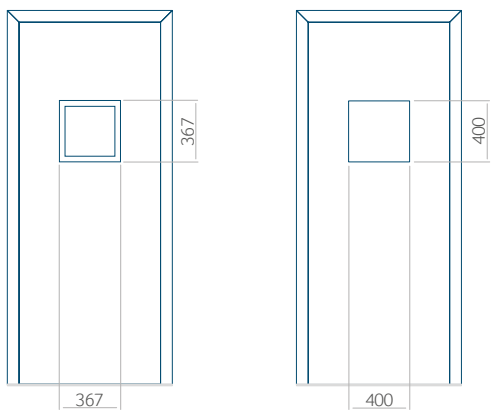

37 Paneelmodel

PVC	ALU	WOOD
●	●	●

Kleuren

AP/SAL	RAL	TEKNOS/RAL
●	●	●

Vulling

HPL	ALU	WOOD
●	●	●

INOX-versiering

PVC	ALU	WOOD
●	●	●

Minimale paneelafmetingen

PVC	ALU	WOOD
600x1650	600x1650	340x1400