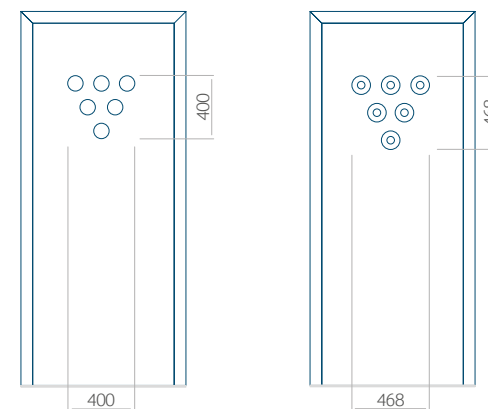

76 Paneelmodel

PVC	ALU	WOOD
☒	☒	☒

Kleuren

AP/SAL	RAL	TEKNOS/RAL
☒	☒	☒

Vulling

HPL	ALU	WOOD
☒	☒	☒

INOX-versiering

PVC	ALU	WOOD
☒	☒	☒

Minimale paneelafmetingen

PVC	ALU	WOOD
600x1650	600x1650	340x1400

Maximale paneelafmetingen

PVC	ALU	WOOD
900x2100	1100x2300	840x2240

Wij bieden panelen met twee soorten vulling aan: of uit poliurethaan schuim en multiplex (de PLUS-vulling) of uit geëxtrudeerd polystyreen (XPS) (de Classic-vulling).

Onafhankelijk daarvan zijn de panelen verkrijgbaar in dikten van 24, 36 of 48 mm. De buitenkant van onze panelen maken wij of uit HPL-platen, uit PVC en aluminium of uit aluminium platen, naar gelang de wensen van de klant en de technische vereisten. HPL-platen worden beplakt met folie, aluminium platen worden gepoedercoat. Houten deurpanelen zijn verkrijgbaar met dikten van 24, 36 of 46 mm.