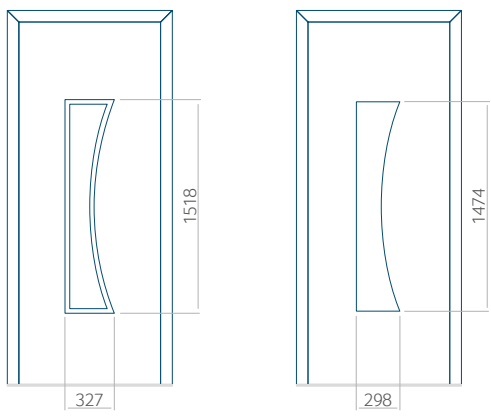

## Maximale paneelafmetingen

PVC	ALU	WOOD
900x2100	1100x2300	840x2240

Wij bieden panelen met twee soorten vulling aan: of uit poliurethaan schuim en multiplex (de PLUS-vulling) of uit geëxtrudeerd polystyreen (XPS) (de Classic-vulling).

Onafhankelijk daarvan zijn de panelen verkrijgbaar in dikten van 24, 36 of 48 mm. De buitenkant van onze panelen maken wij of uit HPL-platen, uit PVC en aluminium of uit aluminium platen, naar gelang de wensen van de klant en de technische vereisten. HPL-platen worden beplakt met folie, aluminium platen worden gepoedercoat. Houten deurpanelen zijn verkrijgbaar met dikten van 24, 36 of 46 mm.