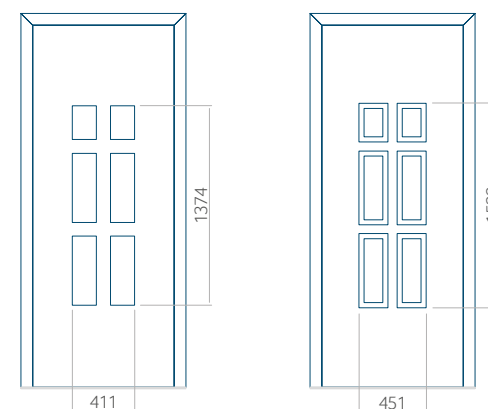

46 Paneelmodel

PVC	ALU	WOOD
☒	☒	☒

Kleuren

AP/SAL	RAL	TEKNOS/RAL
☒	☒	☒

Vulling

HPL	ALU	WOOD
☒	☒	☒

INOX-versiering

PVC	ALU	WOOD
☒	☒	☒

Minimale paneelafmetingen

PVC	ALU	WOOD
600x1650	600x1650	340x1400

Maximale paneelafmetingen

PVC	ALU	WOOD
900x2100	1100x2300	840x2240

Wij bieden panelen met twee soorten vulling aan: of uit poliurethaan schuim en multiplex (de PLUS-vulling) of uit geëxtrudeerd polystyreen (XPS) (de Classic-vulling).

Onafhankelijk daarvan zijn de panelen verkrijgbaar in dikten van 24, 36 of 48 mm. De buitenkant van onze panelen maken wij of uit HPL-platen, uit PVC en aluminium of uit aluminium platen, naar gelang de wensen van de klant en de technische vereisten. HPL-platen worden beplakt met folie, aluminium platen worden gepoedercoat. Houten deurpanelen zijn verkrijgbaar met dikten van 24, 36 of 46 mm.