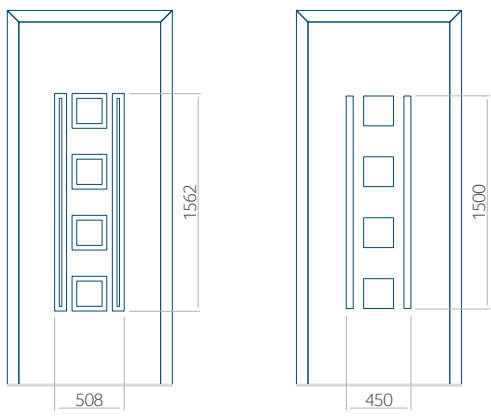

Onafhankelijk daarvan zijn de panelen verkrijgbaar in dikten van 24, 36 of 48 mm. De buitenkant van onze panelen maken wij of uit HPL-platen, uit PVC en aluminium of uit aluminium platen, naar gelang de wensen van de klant en de technische vereisten. HPL-platen worden beplakt met folie, aluminium platen worden gepoedercoat. Houten deurpanelen zijn verkrijgbaar met dikten van 24, 36 of 46 mm.

## Maximale paneelafmetingen

PVC	ALU	WOOD
900x2100	1100x2300	840x2240

Wij bieden panelen met twee soorten vulling aan: of uit poliurethaan schuim en multiplex (de PLUS-vulling) of uit geëxtrudeerd polystyreen (XPS) (de Classic-vulling).